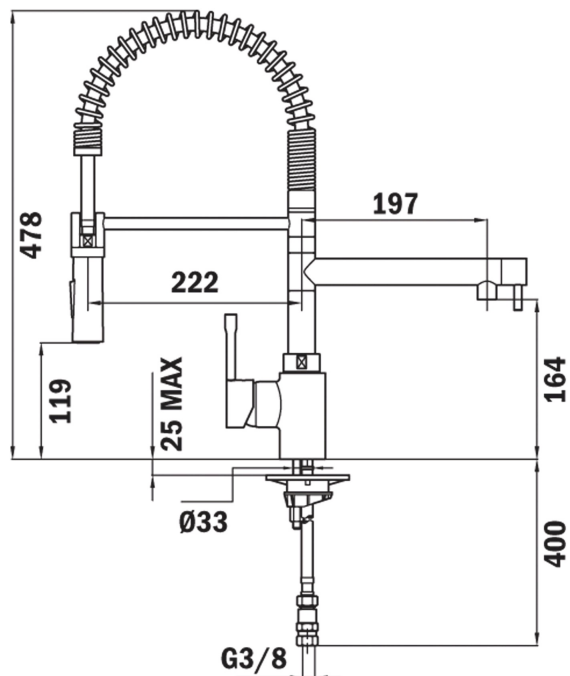

LIFE STYLE

Maestro

COLOURS

REFERENCE

REF. 239991200
EAN. 8421152112724

FEATURES

Konstrukce: vysoké ramínko s pružinou a sprchou a pevné vysoké ramínko s perlátorem
Přepínání funkce sprcha / tryska s perlátorem
Ramínko otočné o 360°
Perlátor s úpravou proti usazování vodního kamene
Pákové ovládání kartuše
Kartuše pro úsporu vody
Kartuše s keramickými destičkami
Plynulé nastavení průtoku a teploty vody
Flexi kovové připojovací hadičky se závitem 3/8"
Pro montáž do otvoru o průměru 35 mm
Doporučený provozní tlak 1-5 bar (kg/cm²)
Doporučená teplota teplé vody 45°C - 65°C
Přepravní balení: papírový karton

DIMENSIONS

Výška produktu (mm): 478

Šířka produktu (mm):

Hloubka produktu (mm):

Délka produktu (mm):

Čistá hmotnost (kg): 3,55

TECH SPECS

MODELY

Typ instalace: Free standing

Typ odtahu: Vysoký výtok

Typ rukojeti: Single lever