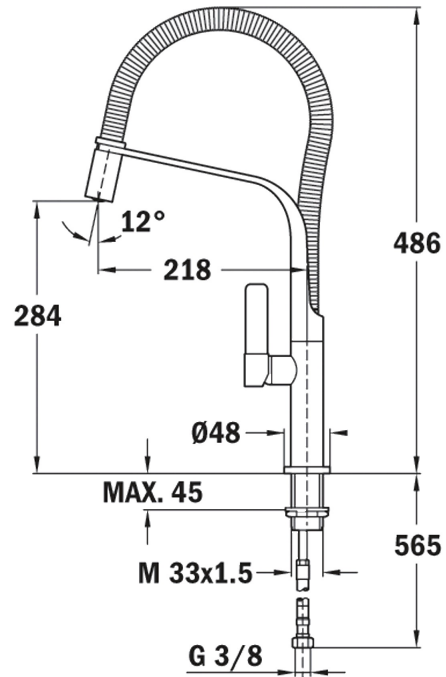

**LIFE STYLE**

Maestro

**COLOURS**

**REFERENCE**

REF. 629990200  
EAN. 8421152131565

**FEATURES**

Tlaková kuchyňská vodovodní baterie  
Provedení: lesklý chrom  
Konstrukce: vysoké ramínko s pružinou a s perlátorem  
Tryska s perlátorem, Ramínko otočné o 360°  
Perlátor s úpravou proti usazování vodního kamene  
Pákové ovládání kartuše  
Kartuše pro úsporu vody  
Kartuše s keramickými destičkami  
Plynulé nastavení průtoku a teploty vody  
Flexi kovové připojovací hadičky se závitem 3/8"  
Pro montáž do otvoru o průměru 35 mm  
Doporučený provozní tlak 1-5 bar (kg/cm<sup>2</sup>)  
Doporučená teplota teplé vody 45°C - 65°C  
Přepravní balení: papírový karton

## DIMENSIONS

Product height (mm): 486  
Product width (mm):  
Product depth (mm):  
Product length (mm):  
Net weight (Kg): 2,95

## TECH SPECS

### MODEL

Type of installation: Free standing  
Type of spout: Vysoký výtok  
Type of handle: Single lever