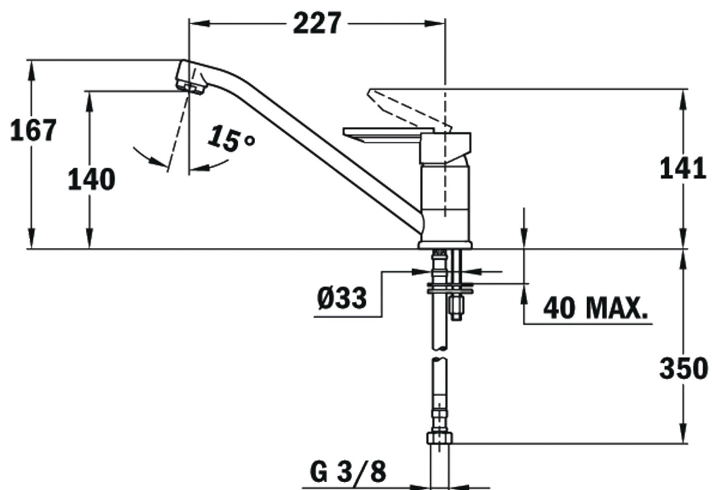

BARVY

ODKAZ

REF. 8191362
EAN. 8421152747650

VLASTNOSTI

Tlaková kuchyňská vodovodní baterie
Provedení: lesklý chrom
Konstrukce: nízké ramínko s perlátorem
Ramínko otočné o 360°
Perlátor s úpravou proti usazování vodního kamene
Pákové ovládání kartuše
Kartuše s keramickými destičkami
Plynulé nastavení průtoku a teploty vody
Flexi kovové přípojovací hadičky se závitem 3/8"
Pro montáž do otvoru o průměru 35 mm

ROZMĚRY

Výška produktu (mm): 167

Šířka produktu (mm):

Hloubka produktu (mm):

Délka produktu (mm):

Čistá hmotnost (kg): 1

TECHNICKÁ SPECIFIKACE

MODELY

Typ instalace: Volněstojící

Typ odtahu: Nízký výtok

Typ rukojeti: Single lever