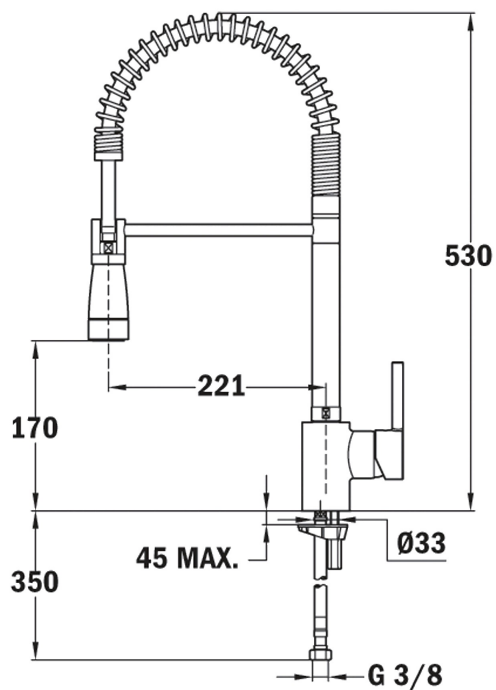

LIFE STYLE

Maestro

COLOURS

REFERENCE

REF. 23939120N
EAN. 8421152134344

FEATURES

Tlaková kuchyňská vodovodní baterie
Provedení: černá matná + lesklý chrom
Konstrukce: vysoké ramínko s pružinou a sprchou a pevné vysoké ramínko s perlátorem
Přepínání funkce sprcha / tryska s perlátorem
Ramínko otočné o 120°
Perlátor s úpravou proti usazování vodního kamene
Pákové ovládání kartuše
Kartuše pro úsporu vody
Kartuše s keramickými destičkami
Plynulé nastavení průtoku a teploty vody
Flexi kovové přípojovací hadičky se závitem 3/8"
Pro montáž do otvoru o průměru 35 mm
Doporučený provozní tlak 1-5 bar (kg/cm²)
Doporučená teplota teplé vody 45°C - 65°C
Přepravní balení: papírový karton

TEKA**ARK 939 N**

DIMENSIONS

Výška produktu (mm):

Šířka produktu (mm):

Hloubka produktu (mm):

Délka produktu (mm):

Čistá hmotnost (kg):

TECH SPECS