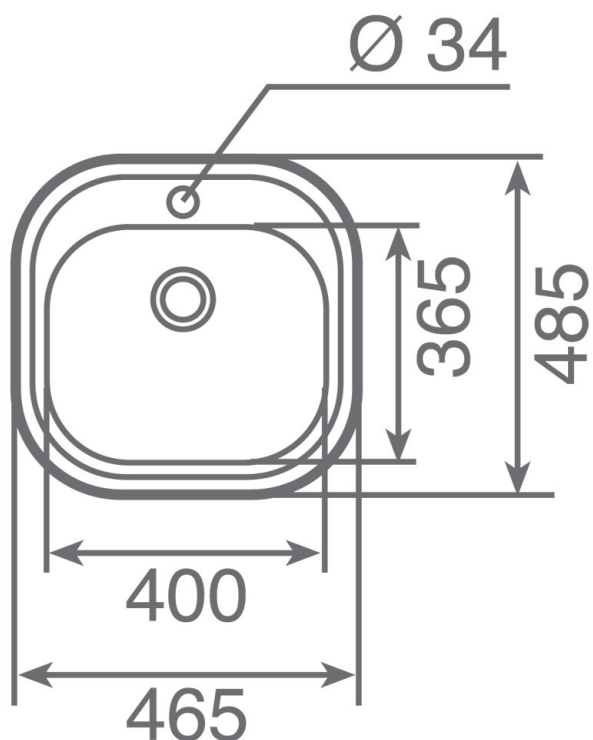

### **VLASTNOSTI**

Síla nerezového plechu 1 mm

Odtoková souprava EXTRA SLIM se sítkem 3½" a přepadem. 1 otvor

Vana 360×400/160 mm

Rozměr 465×485 mm

Horní montáž (výřez 445×465 mm)

Instalace do skříňky o šířce min. 45 cm

## ROZMĚRY

Výška produktu (mm):

Šířka produktu (mm): 485

Hloubka produktu (mm): 165

Délka produktu (mm): 465

Čistá hmotnost (kg): 1,82

### HLAVNÍ VANIČKA

Délka hlavní vany dřezu (mm): 400

Šířka hlavní vany dřezu (mm): 360

Hloubka hlavní vany dřezu (mm): 165