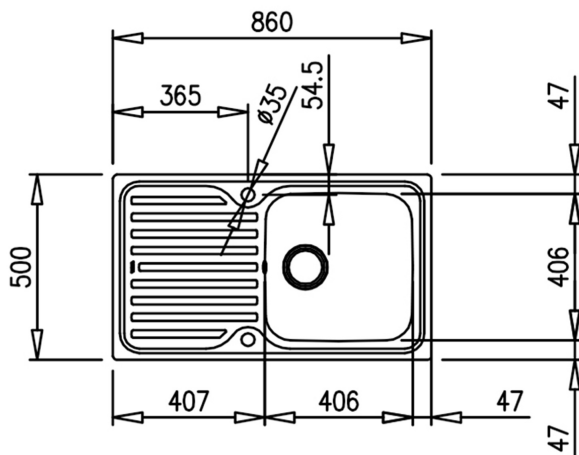

ODKAZ

REF. 10119057
EAN. 8421152030516

VLASTNOSTI

Síla nerezového plechu 0,8 mm

Bez odtokové soupravy (odtokovou soupravu je možné objednat samostatně, kód 61001293)

Bez otvorů

Vana 406×406/190 mm

Rozměr 860×500 mm

Horní montáž, oboustranný

(výřez 840×480 mm)

Instalace do skříňky o šířce min. 50 (60) cm

ROZMĚRY

Výška produktu (mm):

Šířka produktu (mm): 500

Hloubka produktu (mm): 190

Délka produktu (mm): 860

Čistá hmotnost (kg): 4,06

TECHNICKÁ SPECIFIKACE

HLAVNÍ VANA

Délka hlavní vany dřezu (mm): 406

Šířka hlavní vany dřezu (mm): 406

Hloubka hlavní vany dřezu (mm): 190

DALŠÍ VLASTNOSTI

Materiál: Nerezová ocel

Typ instalace: Vestavný

Typ otvoru ventilu: 3½"

DALŠÍ

Šířka skříňky (cm): 50

ROZLOŽENÍ DŘEZU

Počet van dřezů: 1

Počet odtoků: 1

Poloha odtoku: Oboustranný