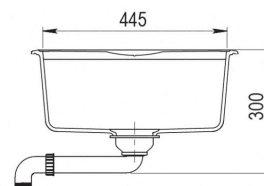

Rozměr 780×500 mm

Horní montáž, oboustranný

(výřez 760×480 mm)

Instalace do skříňky o šířce min. 50 cm

ROZMĚRY

Výška produktu (mm):

Šířka produktu (mm): 500

Hloubka produktu (mm): 200

Délka produktu (mm): 780

Čistá hmotnost (kg): 12,40

TECHNICKÁ SPECIFIKACE

HLAVNÍ VANIČKA

Délka hlavní vany dřezu (mm): 370

Šířka hlavní vany dřezu (mm): 445

Hloubka hlavní vany dřezu (mm): 200

DALŠÍ VLASTNOSTI

Materiál: Tequartz

Typ instalace: Vestavný

Počet otvorů pro baterii: 2

Typ otvoru ventilu: 3½"

DALŠÍ

Šířka skříňky (cm): 50

ROZLOŽENÍ DŘEZU

Počet van dřezů: 1