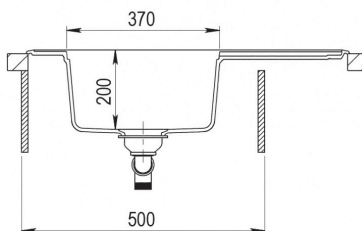

Rozměr 780×500 mm

Horní montáž, oboustranný

(výřez 760×480 mm)

Instalace do skříňky o šířce min. 50 cm

ROZMĚRY

Výška produktu (mm):

Šířka produktu (mm): 500

Hloubka produktu (mm): 200

Délka produktu (mm): 780

Čistá hmotnost (kg): 12,40

TECHNICKÁ SPECIFIKACE

HLAVNÍ VANIČKA

Délka hlavní vany dřezu (mm): 370

Šířka hlavní vany dřezu (mm): 445

Hloubka hlavní vany dřezu (mm): 200

DALŠÍ VLASTNOSTI

Materiál: Tequartz

Typ instalace: Vestavný

Počet otvorů pro baterii: 2

Typ otvoru ventilu: 3½"

DALŠÍ

Šířka skříňky (cm): 50

ROZLOŽENÍ DŘEZU

Počet van dřezů: 1

Počet odtoků: 1

Poloha odtoku: Oboustranný

PŘÍSLUŠENSTVÍ

Montážní sada: ANO

Sifon: ANO