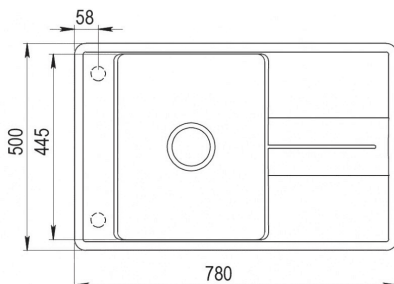

STYL

Easy

BARVY

ODKAZ

REF. 40148080
EAN. 8421152155578

VLASTNOSTI

Odtoková souprava s přepadem, excentrem a 3 ½" sítkem, 2
vyvrtané otvory

Vana 370×445/200 mm

Rozměr 780×500 mm

Horní montáž, oboustranný

(výřez 760×480 mm)

Instalace do skříňky o šířce min. 50 cm

ROZMĚRY

Výška produktu (mm):

Šířka produktu (mm): 500

Hloubka produktu (mm): 200

Délka produktu (mm): 780

Čistá hmotnost (kg): 12,40

TECHNICKÁ SPECIFIKACE

HLAVNÍ VANIČKA

Délka hlavní vany dřezu (mm): 370

Šířka hlavní vany dřezu (mm): 445

Hloubka hlavní vany dřezu (mm): 200

DALŠÍ VLASTNOSTI

Materiál: Tequartz

Typ instalace: Vestavný

Počet otvorů pro baterii: 2

Typ otvoru ventilu: 3½"

DALŠÍ

Šířka skříňky (cm): 50

ROZLOŽENÍ DŘEZU

Počet van dřezů: 1