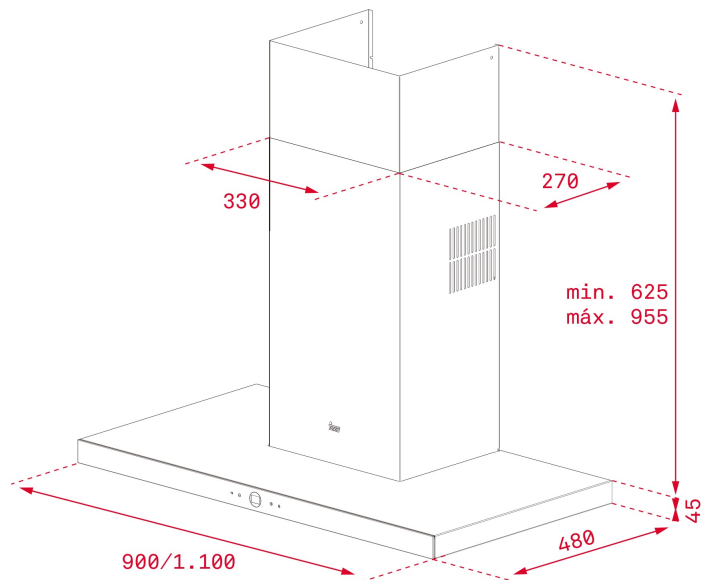

DIMENSIONS

Výška produktu (mm): 670-

1000

Šířka produktu (mm): 900

Hloubka produktu (mm): 480

Délka produktu (mm):

Čistá hmotnost (kg): 15,33

TECH SPECS