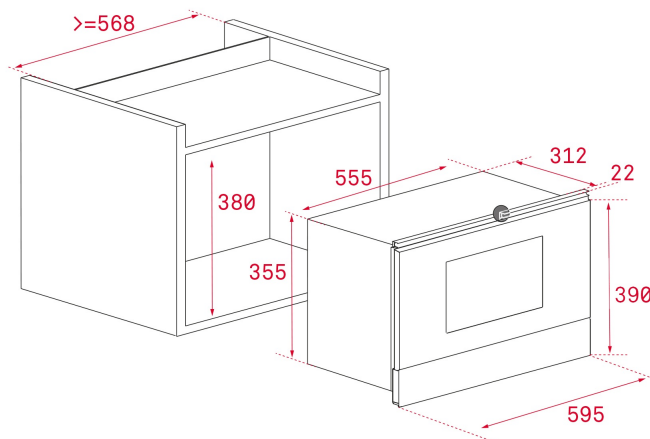

## ROZMĚRY

Výška produktu (mm): 390

Šířka produktu (mm): 595

Hloubka produktu (mm): 334

Délka produktu (mm):

Čistá hmotnost (kg): 22