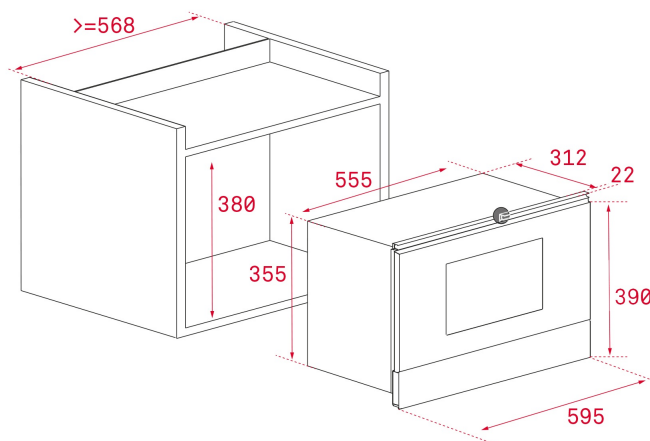

ROZMĚRY

Výška produktu (mm): 390

Šířka produktu (mm): 595

Hloubka produktu (mm): 334

Délka produktu (mm):

Čistá hmotnost (kg): 22

TECHNICKÁ SPECIFIKACE

SPECIFICKÉ VLASTNOSTI