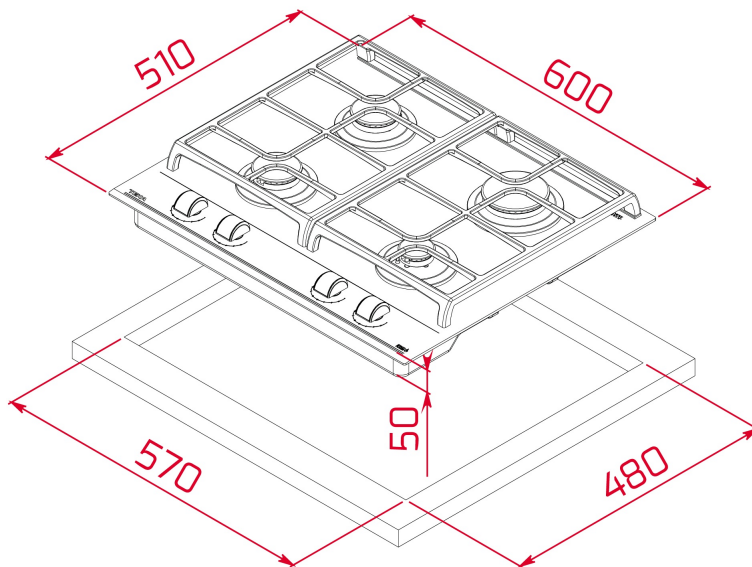

STYL

Total

BARVY**ODKAZ**

REF. 112570029
EAN. 8434778006216

VLASTNOSTI

Skleněný plynový varný panel 60 cm

Barva - černé sklo, 4 varné zóny

Otočné ovladače - 9 stupňů výkonu

Keramické sklo se zabroušenou hranou (GZ)

2 samostatné litinové mřížky

Systém automatického zapalování

Bezpečnostní automatický zámek

4 varné zóny: 1 rychlý hořák (2,8 kW), 1 střední hořák (1,75 kW),

1 střední hořák (1,4 kW), 1 pomocný hořák (1 kW)

Typ plynu: zemní (možnost dokoupení trysek na PB)

ROZMĚRY

Výška produktu (mm): 50

Šířka produktu (mm): 600

Hloubka produktu (mm): 510

Délka produktu (mm):

Čistá hmotnost (kg): 11,14

TECHNICKÁ SPECIFIKACE

VHODNÉ ROZMĚRY

Šířka pro vestavbu (mm): 570

Hloubka pro vestavbu (mm): 480

Výška pro vestavbu (mm): 50

SPECIFICKÉ VLASTNOSTI

Gas type: Zemní plyn

Maximum nominal power (W) (Gas): 6950

Auto ignition: ANO