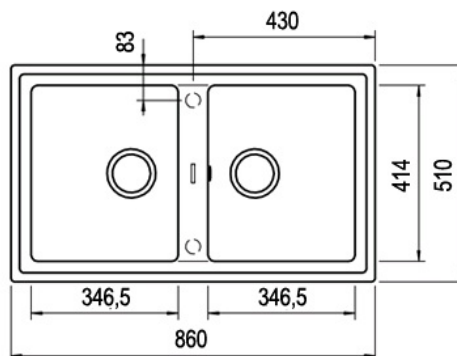

200 mm hluboké vany

Instalace do skříňky o šířce min. 90 cm

ROZMĚRY

Výška produktu (mm):

Šířka produktu (mm): 510

Hloubka produktu (mm): 200

Délka produktu (mm): 860

Čistá hmotnost (kg): 15,5

TECHNICKÁ SPECIFIKACE

HLAVNÍ VANIČKA

Délka hlavní vany dřezu (mm): 346,5

Šířka hlavní vany dřezu (mm): 414

Hloubka hlavní vany dřezu (mm): 200

DALŠÍ VLASTNOSTI

Materiál: Tegranit+

Typ instalace: Vestavný