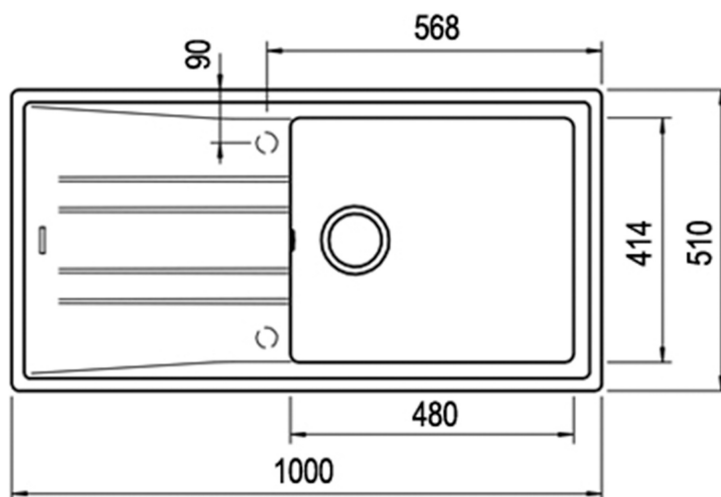

Granitový dřez STONE

STYL

Easy

BARVY

ODKAZ

REF. 115330006
EAN. 8434778005875

VLASTNOSTI

Odtoková souprava s přepadem a 3 ½" sítkem
2 předvrtané otvory
Vana 480×414/200 mm
Rozměr 1000×510 mm
Oboustranný, horní montáž
(výřez 980×485 mm)
Instalace do skříňky o šířce min. 60 cm

ROZMĚRY

Výška produktu (mm):

Šířka produktu (mm): 510

Hloubka produktu (mm): 200

Délka produktu (mm): 1000

Čistá hmotnost (kg): 13,5

TECHNICKÁ SPECIFIKACE

HLAVNÍ VANIČKA

Délka hlavní vany dřezu (mm): 480

Šířka hlavní vany dřezu (mm): 414

Hloubka hlavní vany dřezu (mm): 200

DALŠÍ VLASTNOSTI

Materiál: Tegranit+

Typ instalace: Vestavný

Počet otvorů pro baterii: Pre-Drilled

Typ otvoru ventilu: 3½"

DALŠÍ

Šířka skříňky (cm): 60

ROZLOŽENÍ DŘEZU

Počet van dřezů: 1

Počet odtoků: 1

Poloha odtoku: Oboustranný

PŘÍSLUŠENSTVÍ

Montážní sada: ANO