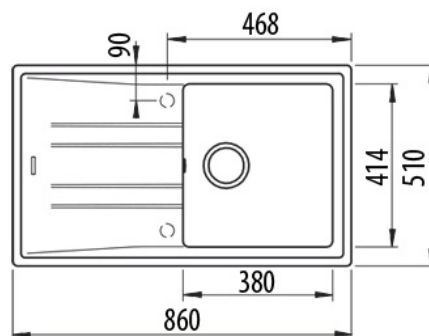

Vyroben z kompozitu 80% kremicitý písek, 15% pojivo a 5% barvivo

Vnější rozměr: 860 x 510 mm

Tepelná odolnost 180°C (krátkodobě 280°C)

Vhodný i pro montáž pod desku (hmoždinky a úchyty nutno doobjednat)

Odtoková souprava s prepadem, excentrem a 3 ½" sítkem

Úsporný "U" sifon s odbočkou na myčku

Úchyty pro montáž v balení

Příprava pro otvor na baterii viz instal. nákres

Návod pro instalaci v obrázcích na obale

Instalace do skříňky o šířce min. 50 cm

Instalace na silikon (není součástí balení)

Prepravní balení: papírový karton

TEKA**STONE 50 B TG**

DIMENSIONS

Výška produktu (mm):

Šířka produktu (mm): 510

Hloubka produktu (mm): 200

Délka produktu (mm): 860

Čistá hmotnost (kg): 11,5