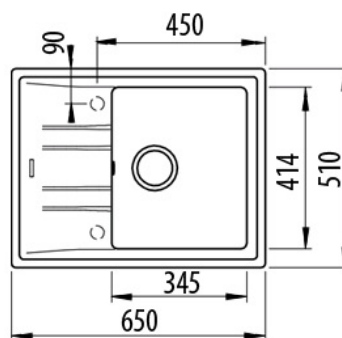

Odtoková souprava s přepadem a 3 ½" sítkem

Vana hluboká 200 mm

Instalace do skříňky o šířce min. 45 cm

ROZMĚRY

Výška produktu (mm):

Šířka produktu (mm): 510

Hloubka produktu (mm): 200

Délka produktu (mm): 650

Čistá hmotnost (kg): 10,5

TECHNICKÁ SPECIFIKACE

HLAVNÍ VANIČKA

Délka hlavní vany dřezu (mm): 345

Šířka hlavní vany dřezu (mm): 414

Hloubka hlavní vany dřezu (mm): 200

DALŠÍ VLASTNOSTI

Materiál: Tegrant+