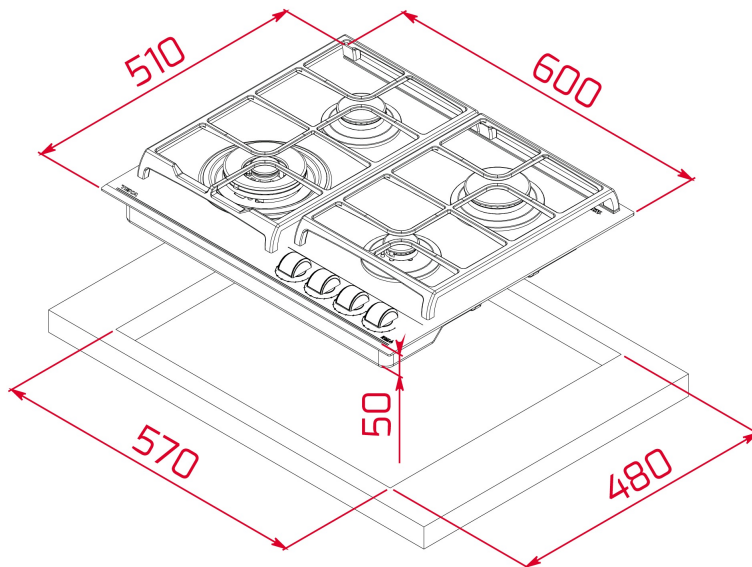

**STYL**

Total

**BARVY**

**ODKAZ**

REF. 112570100  
EAN. 8434778009675

**VLASTNOSTI**

Skleněný plynový varný panel 60 cm  
Barva - černé sklo, 4 varné zóny  
Otočné ovladače - 9 stupňů výkonu  
Keramické sklo se zabroušenou hranou  
2 samostatné litinové mřížky  
Systém automatického zapalování  
Bezpečnostní automatický zámek  
4 varné zóny: 1 trojitý kruhový hořák (4,00 kW) 1 rychlý hořák (2,8 kW), 1 střední hořák (1,75 kW), 1 pomocný hořák (1 kW)  
Typ plynu: zemní (možnost dokoupení trysek na PB)

## ROZMĚRY

Výška produktu (mm): 98

Šířka produktu (mm): 600

Hloubka produktu (mm): 510

Délka produktu (mm):

Čistá hmotnost (kg): 11,7

### VHODNÉ ROZMĚRY

Šířka pro vestavbu (mm): 570

Hloubka pro vestavbu (mm): 480

Výška pro vestavbu (mm): 49