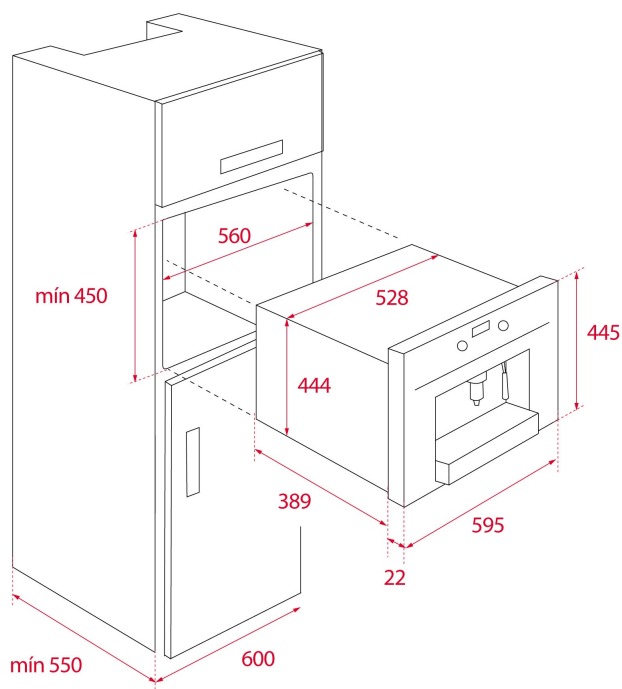

ROZMĚRY

Výška produktu (mm): 455

Šířka produktu (mm): 595

Hloubka produktu (mm): 412

Délka produktu (mm):

Čistá hmotnost (kg): 23

TECHNICKÁ SPECIFIKACE

VHODNÉ ROZMĚRY

Šířka pro vestavbu (mm): 560

Hloubka pro vestavbu (mm): 550

Výška pro vestavbu (mm): 450

SPECIFICKÉ VLASTNOSTI

Typ instalace: Vestavné

Tlak čerpadla (Bar): 15

Výkon čerpadla (W): 50

Ochrana proti otiskům prstů: ANO