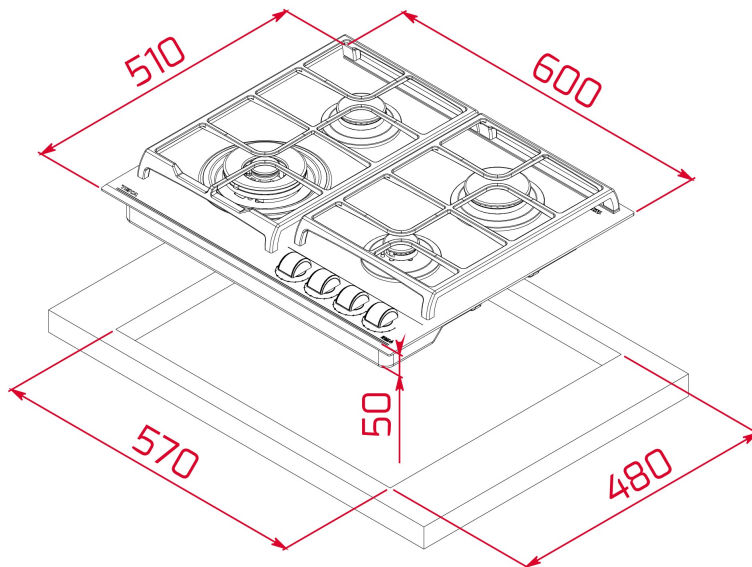

Typ plynu: Butan

ROZMĚRY

Výška produktu (mm): 98

Šířka produktu (mm): 600

Hloubka produktu (mm): 510

Délka produktu (mm):

Čistá hmotnost (kg): 14,8

TECHNICKÁ SPECIFIKACE

VHODNÉ ROZMĚRY

Šířka pro vestavbu (mm): 570

Hloubka pro vestavbu (mm): 480

Výška pro vestavbu (mm): 49

SPECIFICKÉ VLASTNOSTI

Gas type: Zemní plyn

Nejvyšší jmenovitý výkon (W) (plyn): 9550

Automatické zapalování: ANO