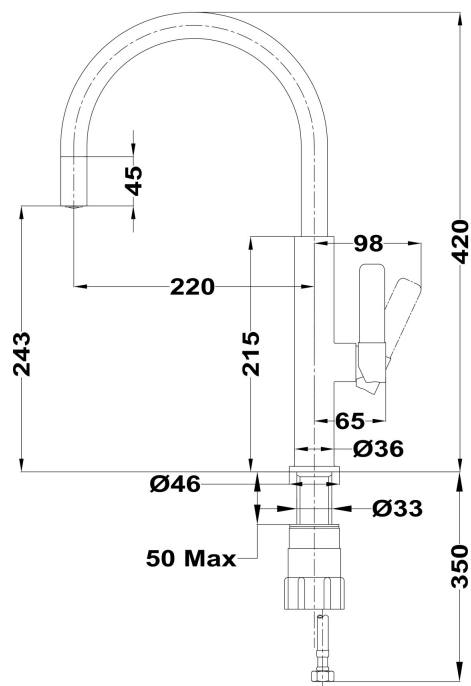

STYL

Total

BARVY

ODKAZ

REF. 116030023
EAN. 8434778002102

TEKA

FOT 995 CB

VLASTNOSTI

Edice Urban Colors
Vysoké otočné ramínko
Perlátor s úpravou proti usazování vodního kamene
Fixační systém Easy-Quick
Flexi kovové připojovací hadičky se závitem 3/8"
Night River Black

ROZMĚRY

Výška produktu (mm): 420

Šířka produktu (mm):

Hloubka produktu (mm):

Délka produktu (mm):

Čistá hmotnost (kg): 1,765

TECHNICKÁ SPECIFIKACE

MODELY

Typ instalace: Volněstojící

Typ odtahu: Vysoký výtok

Typ rukojeti: Single lever