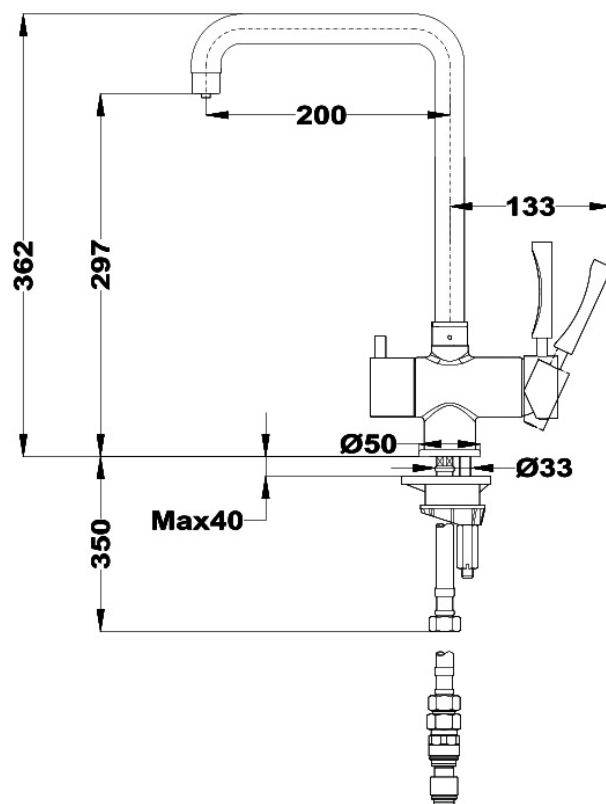

ROZMĚRY

Výška produktu (mm): 362

Šířka produktu (mm):

Hloubka produktu (mm):

Délka produktu (mm):

Čistá hmotnost (kg):

TECHNICKÁ SPECIFIKACE

MODELY

Typ odtahu: Vysoký výtok

Typ rukojeti: Single lever