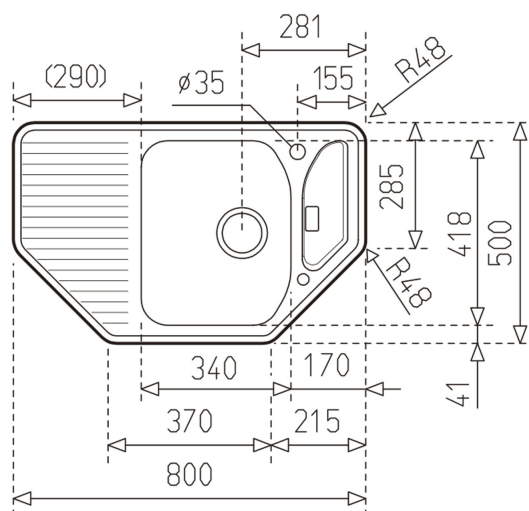

### ODKAZ

REF. 40143450  
EAN. 8421152063033

**VLASTNOSTI**

Odtoková souprava s přepadem, excentrem a 3 ½" sítkem. 2 předvrtané otvory

Vana 340×340/163 mm

Rozměr 800×500 mm

Horní montáž, rohový (výřez 780×480 mm)

Instalace do skříňky o šířce min. 45 cm

## ROZMĚRY

Výška produktu (mm):

Šířka produktu (mm): 500

Hloubka produktu (mm): 163

Délka produktu (mm): 800

Čistá hmotnost (kg): 10,50

### HLAVNÍ VANIČKA

Délka hlavní vany dřezu (mm): 340

Šířka hlavní vany dřezu (mm): 340

Hloubka hlavní vany dřezu (mm): 163