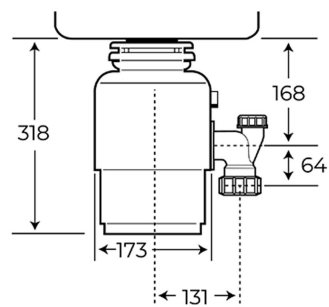

TEKA

TR 550 Drtič odpadu TR 550

POPIS

Drtič odpadu TR 550

BARVY

ODKAZ

REF. 115890013
EAN. 8434778010640

VLASTNOSTI

Drtič odpadu
Nerezová ocel, ochrana proti korozi
Výkon 0,55 hp (380 W)
Rozměry: 173 x 318 mm
Vestavěný pneumatický spínač
Dvoupolohové nerezové sítko
Příslušenství pro snadnou a rychlou montáž
Quick-Lock
Kompletní odtoková souprava s přepadem a sifon typu U pro bezchybný provoz

TR 550

ROZMĚRY

Výška produktu (mm):

Šířka produktu (mm):

Hloubka produktu (mm):

Délka produktu (mm):

Čistá hmotnost (kg):