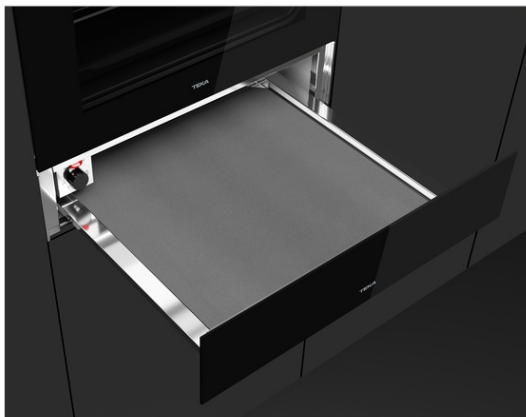

**TEKA**

**CP 150 GS** Ohřívací zásuvka s nastavitelným termostatem a systémem push-pull

**POPIS**

Ohřívací zásuvka s nastavitelným termostatem a systémem push-pull

**STYL**

Maestro

**BARVY**

**ODKAZ**

Vytahovací teleskopická zásuvka

Systém otevírání push-pull

Protiskluzová základna

Čelní sklo není součástí dodávky. Dostupné možnosti:

111890003 - Night River Black

111890003 - White Marble

111890004 - Stone Grey

## ROZMĚRY

Výška produktu (mm): 140  
 Šířka produktu (mm): 595  
 Hloubka produktu (mm): 557  
 Délka produktu (mm):  
 Čistá hmotnost (kg): 18