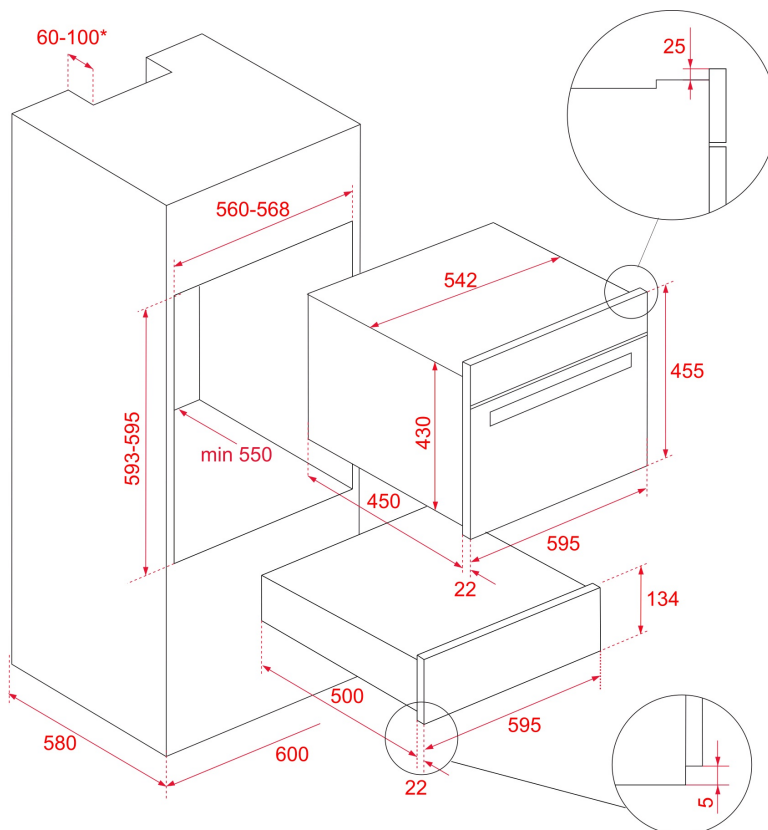

Vytahovací teleskopická zásuvka

Systém otevírání push-pull

Protiskluzová základna

Čelní sklo není součástí dodávky. Dostupné možnosti:

111890003 - Night River Black

111890003 - White Marble

111890004 - Stone Grey

## ROZMĚRY

Výška produktu (mm): 140  
 Šířka produktu (mm): 595  
 Hloubka produktu (mm): 557  
 Délka produktu (mm):  
 Čistá hmotnost (kg): 18