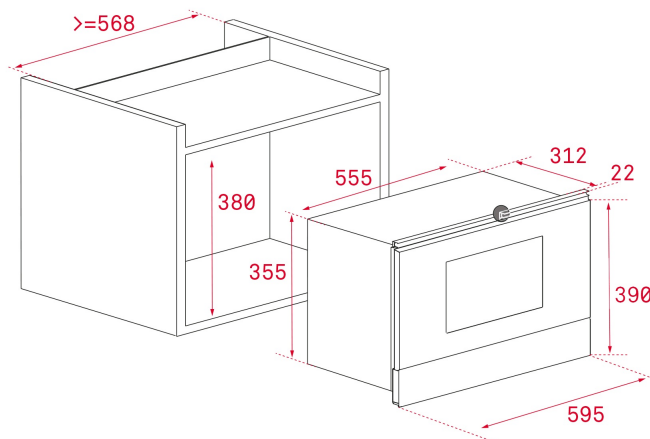

Vestavná mikrovlnná trouba
Objem trouby 22 litrů, výška 39 cm
5 úrovní mikrovlnného ohřevu
Paměť pro 9 pracovních postupů
3 druhy ohřevu
Elektronický ovládací panel LED displej
Výkon mikrovlnné trouby 850 W
Sklopný gril, výkon 1 200 W
Rozmrazování podle hmotnosti a času
Funkce Quick Start 30 sekund
Digitální časovač 0-90 minut
Ovládací panel pod dvířky trouby
Panty vlevo, otevírání dvířek vlevo
Nerezový interiér mikrovlnné trouby
Keramické dno mikrovlnné trouby
Dvojité bezpečnostní dveřní sklo
Kombinace dotykového a mechanického ovládání
Otočné ovladače pro nastavení funkcí
Elektronické otevírání dveří
Dětská pojistka
1 grilovací mřížka
1 zapékací miska
Maximální příkon 2,5 kW

ROZMĚRY

Výška produktu (mm): 390

Šířka produktu (mm): 595

Hloubka produktu (mm): 334

Délka produktu (mm):

Čistá hmotnost (kg): 22

TECHNICKÁ SPECIFIKACE

SPECIFICKÉ VLASTNOSTI