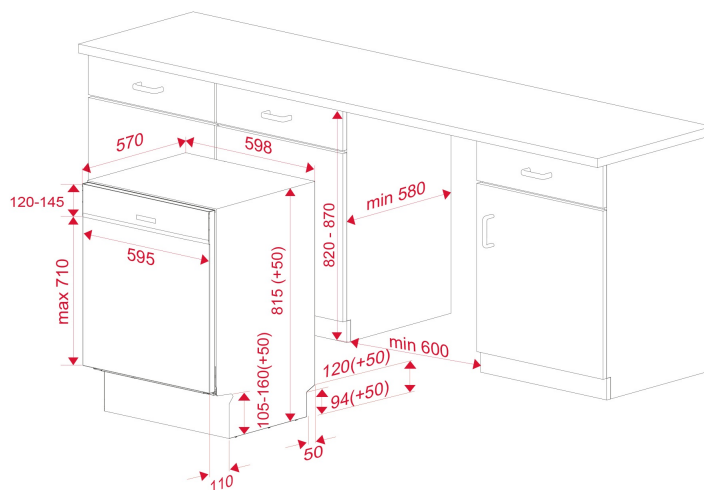

ROZMĚRY

Výška produktu (mm): 815

Šířka produktu (mm): 598

Hloubka produktu (mm): 570

Délka produktu (mm): 595

Čistá hmotnost (kg): 29,3

TECHNICKÁ SPECIFIKACE

VHODNÉ ROZMĚRY

PRODUKTOVÝ LIST

ZDROJ ENERGIE

Výška vestavěného výklenku (cm): 82

Kapacita (počet sad nádobí): 13

Energetická spotřeba (kWh/rok): 262

Spotřeba (kWh): 0,923

Spotřeba vody (litry/rok): 3080

Spotřeba vody (litry): 11

Maximální jmenovitý výkon (W): 2100

Výkon ohřevného prvku (W): 1800

SPECIFICKÉ VLASTNOSTI

Délka odtokové hadice (m): 1.38

Délka přítokové hadice (m): 1.5

Typ instalace: Vestavné

Display ovládacího panelu: ANO