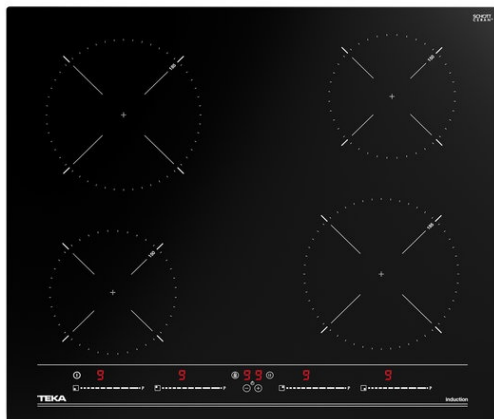

IBC 64010 MSS BK Indukční varná deska 60 cm

Snadná
instalace

Automatické
zamykání

MultiSlider

Napájení

Napájení Power
Plus

POPIS

Indukční varná deska 60 cm

STYL

Easy

BARVY

ODKAZ

REF. 112520012
EAN. 8434778011807

VLASTNOSTI

Indukční varná deska 60 cm
Dotykové ovládání MultiSlider
Keramické sklo, hrana zabroušená do „C“
4 indukční varné zóny:
2 x Ø 185 mm
2 x Ø 150 mm
Funkce Power Plus a Stop & Go
Systém bezpečnostního zablokování se senzorem
akustického signálu
Ukazatel zbytkového tepla
Časovač
Snadná instalace
Maximální jmenovitý výkon: 7 200 W

ROZMĚRY

Výška produktu (mm): 58

Šířka produktu (mm): 600

Hloubka produktu (mm): 510

Délka produktu (mm):

Čistá hmotnost (kg): 9,59

TECHNICKÁ SPECIFIKACE

VHODNÉ ROZMĚRY

Napětí (V): 220-240

Délka připojovacího kabelu (cm): 110

Maximální jmenovitý výkon (W) (varná deska): 7200

VARNÉ ZÓNY

Varné zóny: 4

BEZPEČNOSTNÍ SYSTÉM

Ukazatel zbytkového tepla (plyn): ANO

DOKONČIT