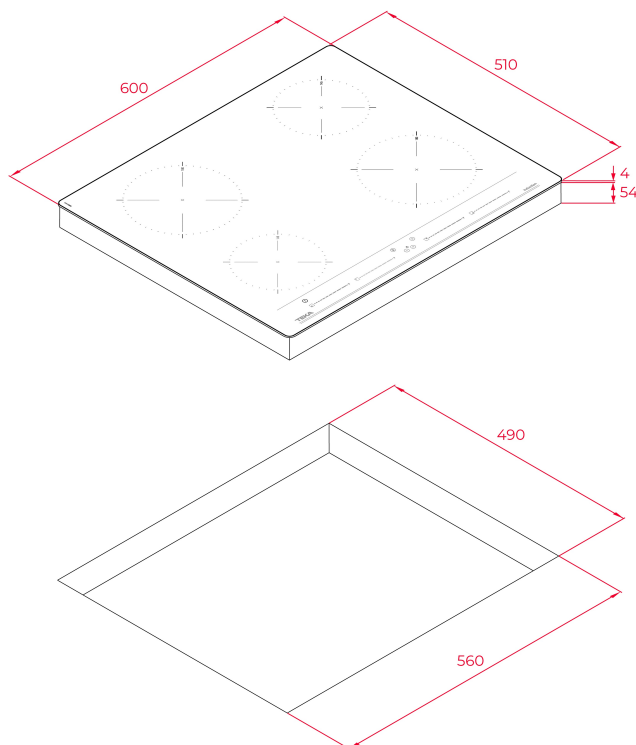

IBC 64010 MSS BK Indukční varná deska 60 cm

Snadná
instalace

Automatické
zamykání

MultiSlider

Napájení

Napájení Power
Plus

POPIS

Indukční varná deska 60 cm

STYL

Easy

BARVY

ODKAZ

REF. 112520012
EAN. 8434778011807

VLASTNOSTI

Indukční varná deska 60 cm
Dotykové ovládání MultiSlider
Keramické sklo, hrana zabroušená do „C“
4 indukční varné zóny:
2 x Ø 185 mm
2 x Ø 150 mm
Funkce Power Plus a Stop & Go
Systém bezpečnostního zablokování se senzorem
akustického signálu
Ukazatel zbytkového tepla
Časovač
Snadná instalace
Maximální jmenovitý výkon: 7 200 W

ROZMĚRY

Výška produktu (mm): 58

Šířka produktu (mm): 600

Hloubka produktu (mm): 510

Délka produktu (mm):

Čistá hmotnost (kg): 9,59

TECHNICKÁ SPECIFIKACE

VHODNÉ ROZMĚRY

Šířka pro vestavbu (mm): 560

Hloubka pro vestavbu (mm): 490

Výška pro vestavbu (mm): 54

SPECIFICKÉ VLASTNOSTI

Počet úrovní elektrického výkonu: 9

Funkce řízení napájení: ANO

ELEKTRICKÉ PŘIPOJENÍ

Frekvence (Hz): 50/60