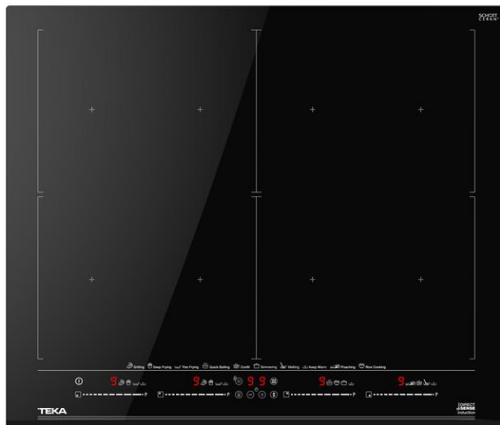

## DirectSense IZF 68700 MST Indukční varná deska 60 cm

Snadná  
instalace

Automatické  
zamykání

MultiSlider

Napájení

Napájení Power  
Plus

### POPIS

Indukční varná deska 60 cm

## ROZMĚRY

Výška produktu (mm): 57

Šířka produktu (mm): 600

Hloubka produktu (mm): 510

Délka produktu (mm):

Čistá hmotnost (kg): 13,21