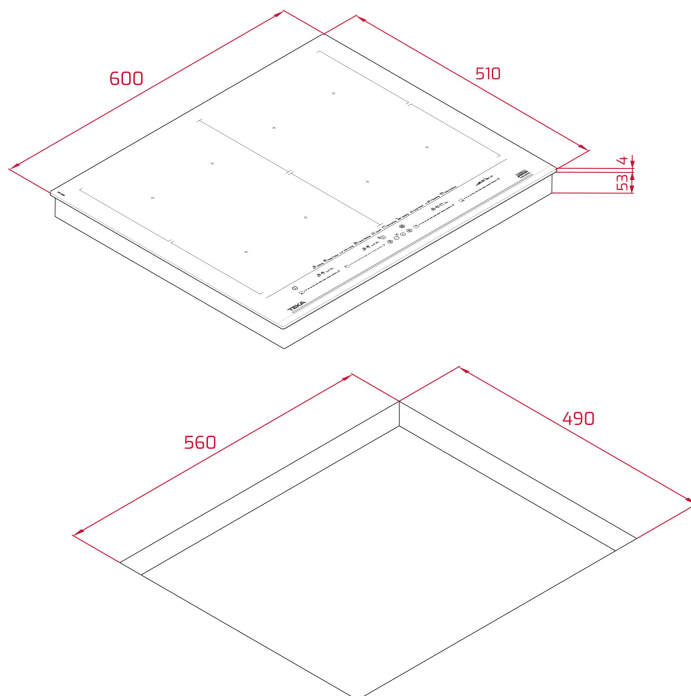

### ODKAZ

REF. 112500037  
EAN. 8434778016208

**VLASTNOSTI**

Řada MasterSense  
Indukční varná deska 60 cm  
Dotykové ovládání Multislider  
Keramické sklo, zkosená přední hrana  
7 indukčních varných zón:  
4x 263 x 195 mm  
2 x flex 263 x 390 mm  
1 x fullflex 525 x 390 mm  
Speciální funkce vaření s teplotními čidly: vření,  
rozpuštění, udržení teploty, grilování, smažení,  
fritování, konfitování, pošírování, rychlý var,  
vaření rýže  
Funkce FullFlex, Power Plus, Stop & Go  
Systém bezpečnostního zablokování se senzorem  
akustického signálu  
Ukazatel zbytkového tepla  
Časovač  
Snadná instalace  
Maximální jmenovitý výkon: 7 400 W

## ROZMĚRY

Výška produktu (mm): 57

Šířka produktu (mm): 600

Hloubka produktu (mm): 510

Délka produktu (mm):

Čistá hmotnost (kg): 13,21

### VHODNÉ ROZMĚRY

Šířka pro vestavbu (mm): 560

Hloubka pro vestavbu (mm): 490

Výška pro vestavbu (mm): 53