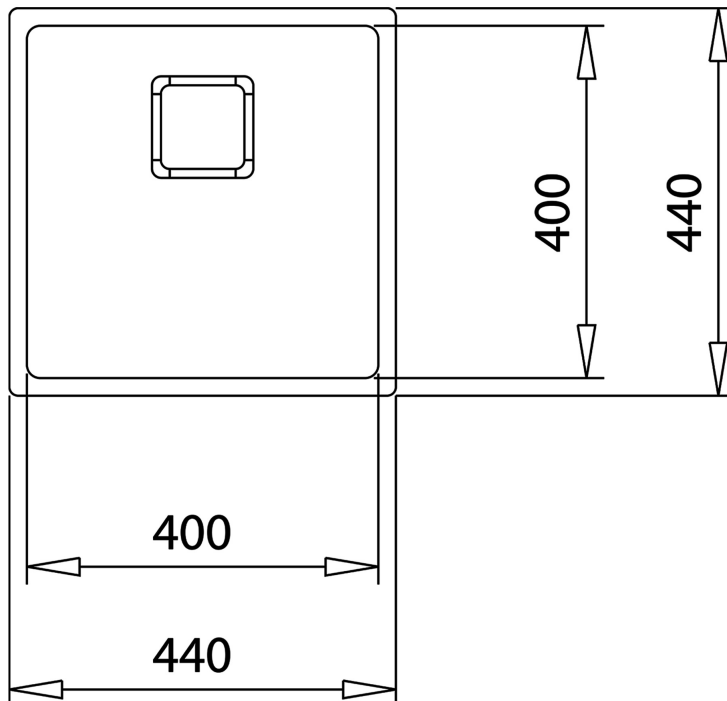

TEKA

FLEXLINEA RS15 40.40 M-XT 1B X Nerezový dřez FLEXLINEA s povrchovou úpravou SoftTexture

200 mm

Hygiena

200 mm

POPIS

Nerezový dřez FLEXLINEA s povrchovou úpravou SoftTexture

STYL

Vana 400x400/200 mm

Rozměr 440x440 mm, síla plechu 1 mm

3-v-1 možnosti instalace:

spodní, horní nebo zapuštěná

Instalace do skříňky o šířce min. 50 cm

ROZMĚRY

Výška produktu (mm):

Šířka produktu (mm): 440

Hloubka produktu (mm):

Délka produktu (mm): 440

Čistá hmotnost (kg): 3,48

TECHNICKÁ SPECIFIKACE

HLAVNÍ VANIČKA

Délka hlavní vany dřezu (mm): 400

Šířka hlavní vany dřezu (mm): 400

Hloubka hlavní vany dřezu (mm): 200

DALŠÍ VLASTNOSTI

Materiál: Nerezová ocel

Typ instalace: Horní montáž, Zapuštěný, Spodní montáž

Typ otvoru ventilu: 3½" SQUARED

DALŠÍ

Šířka skříňky (cm): 50

ROZLOŽENÍ DŘEZU

Počet van dřezů: 1