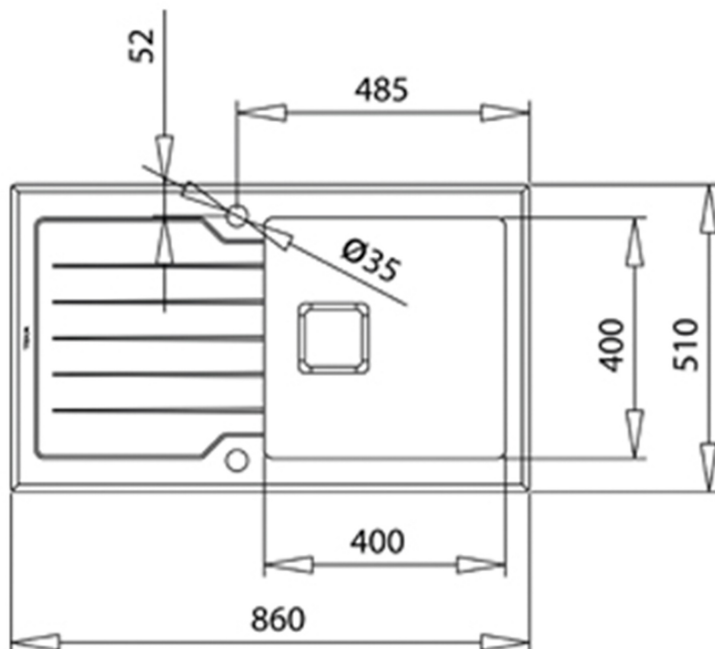

BARVY

ODKAZ

REF. 115100021
EAN. 8434778017564

VLASTNOSTI

Skleněný dřez s nerezovou vanou, oboustranný
Snadné čištění v rozích
Odtoková souprava s přepadem a 3 ½" sítkem, 2 otvory
Dekorativní kryt odtoku
SilentSmart, o 50% méně hluku
Vana 400x400/200 mm
Rozměr 860x510 mm, síla plechu 1 mm
Horní montáž (výřez 840x490 mm/R10) Instalace do skříňky o
šířce min. 50 cm

ROZMĚRY

Výška produktu (mm):

Šířka produktu (mm): 510

Hloubka produktu (mm): 200

Délka produktu (mm): 860

Čistá hmotnost (kg): 3,48

TECHNICKÁ SPECIFIKACE

HLAVNÍ VANA

Délka hlavní vany dřezu (mm): 400

Šířka hlavní vany dřezu (mm): 400

Hloubka hlavní vany dřezu (mm): 200

DALŠÍ VLASTNOSTI

Materiál: Stainless Steel and Glass

Typ instalace: Vestavný

Počet otvorů pro baterii: 2

Typ otvoru ventilu: 3½" SQUARED

DALŠÍ

Šířka skříňky (cm): 50

ROZLOŽENÍ DŘEZU

Počet van dřezů: 1B 1D

Počet odtoků: 1B 1D

Poloha odtoku: Oboustranný