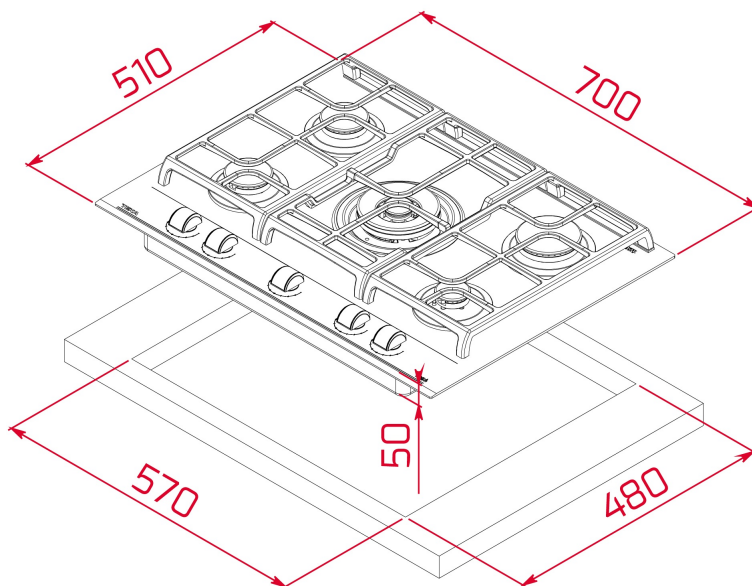

### ODKAZ

REF. 112570174  
EAN. 8434778019148

**VLASTNOSTI**

Skleněná plynová varná deska 70 cm  
5 varných zón  
Otočné ovladače - 9 stupňů výkonu  
Keramické sklo, přední zkosená hrana  
3 samostatné litinové mřížky  
Systém automatického zapalování  
Bezpečnostní automatický zámek  
5 varných zón: 1 trojitý kruhový hořák  
(4,00 kW) 1 rychlý hořák (2,7 kW), 1 střední hořák (1,75 kW), 1  
střední hořák (1,4 kW),  
1 pomocný hořák (1 kW)  
Typ plynu: zemní (možnost dokoupení trysek na PB)

## ROZMĚRY

Výška produktu (mm): 110

Šířka produktu (mm): 700

Hloubka produktu (mm): 510

Délka produktu (mm):

Čistá hmotnost (kg): 13,5

### VHODNÉ ROZMĚRY

Šířka pro vestavbu (mm): 570

Hloubka pro vestavbu (mm): 480

Výška pro vestavbu (mm): 49