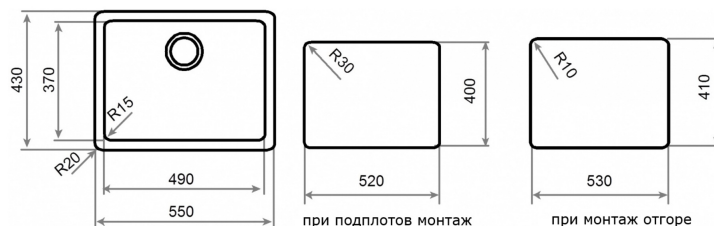

### ODKAZ

REF. 40143661  
EAN. 8421152101070

**VLASTNOSTI**

Odtoková souprava s přepadem a 3½" sítkem.  
Bez otvorů.

Vana 490x370/200 mm

Rozměr 550x430 mm

Spodní montáž (490x370/R15)

Instalace do skříňky o šířce min. 60 cm

## ROZMĚRY

Výška produktu (mm):

Šířka produktu (mm): 430

Hloubka produktu (mm): 200

Délka produktu (mm): 550

Čistá hmotnost (kg): 9,00

### HLAVNÍ VANIČKA

Délka hlavní vany dřezu (mm): 490

Šířka hlavní vany dřezu (mm): 370

Hloubka hlavní vany dřezu (mm): 200