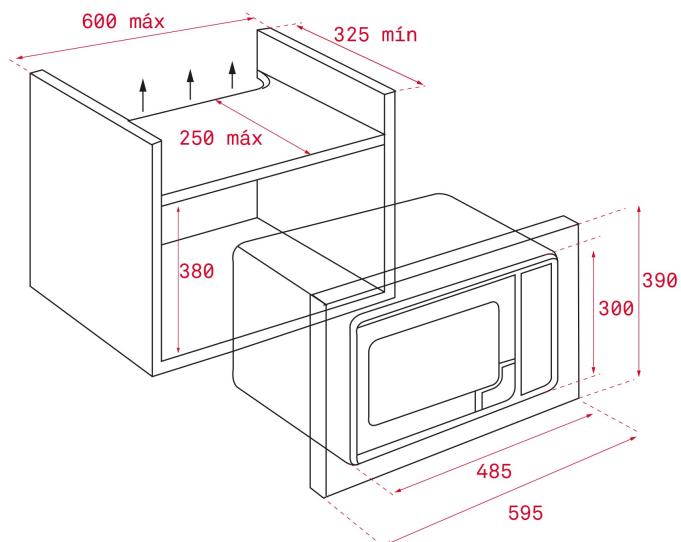

ROZMĚRY

Výška produktu (mm): 390

Šířka produktu (mm): 595

Hloubka produktu (mm): 325

Délka produktu (mm):

Čistá hmotnost (kg): 18,6

TECHNICKÁ SPECIFIKACE

SPECIFICKÉ VLASTNOSTI