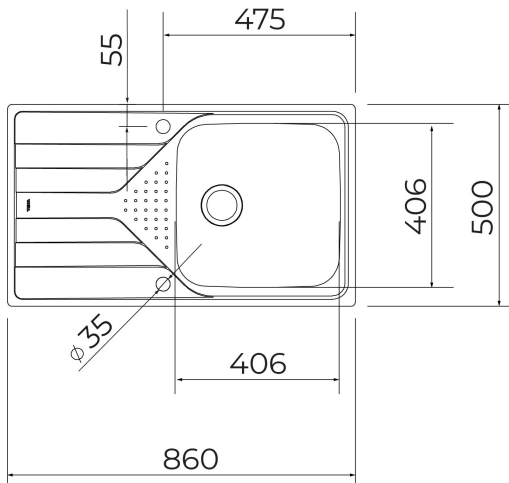

TEKA**Universe 50 T-XP 1B 1D**

Edelstahl-Einbauspüle mit einem Becken und Abtropffläche

**REFERENZ**

REF: 115110022

EAN: 8434778015065

PRODUKTDDETAILS

Edelstahl-Einbauspüle

1 Spülbecken und Abtropffläche, reversibel
3½" Ablaufgarnitur mit Überlauf und Siphon
Beckengröße LxBxT ca. 406x406x195 mm
Materialstärke 0,7mm
passend für Unterschränke ab 50 cm
ohne Hahnlöcher

MASSE**Höhe (mm):****Breite (mm):** 500**Tiefe (mm):** 195**Länge (mm):** 860**Gewicht (kg):** 4,06Lebenslange
Garantie

Hygiene

**FARBEN**

115110022

Edelstahl

115110027

Edelstahl