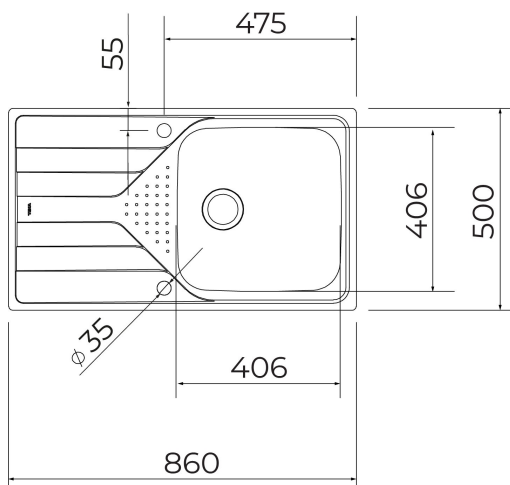

Universe 50 T-XP 1B 1D PLUS AUTO

Edelstahl-Einbauspüle mit einem Becken und Abtropffläche

**REFERENZ**

REF: 115110027

EAN: 8434778015959

PRODUKTDETAILS

Edelstahl-Einbauspüle

1 Spülbecken und Abtropffläche, reversibel

3½" Excenter-Ablaufgarnitur mit Überlauf und Siphon

Beckengröße LxBxT ca. 406x406x195 mm

Materialstärke 0,7mm

passend für Unterschränke ab 50 cm

2 Hahnlöcher

MASSE**Höhe (mm):****Breite (mm):** 500**Tiefe (mm):** 195**Länge (mm):** 860**Gewicht (kg):** 4,06Lebenslange
GarantieHygiene
Garantie**FARBEN**