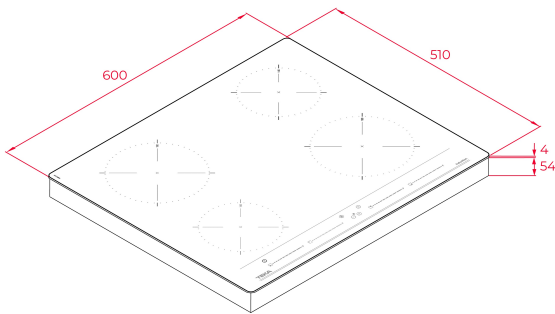

Power +
Stufe

MultiSlider

Power
Stufe

Auto lock

Einfache
Installation

REFERENZ

REF: 112520012

EAN: 8434778011807

PRODUKTDDETAILS

Induktions-Kochfeld 60 cm
 Rahmenlos für flächenbündige oder Aufsatz-Montage
 Sensorbedienung „MultiSlider“
 individueller Timer für jede Kochzone
 Power+ Stufe für jede Kochzone
 Topferkennung
 Stummschaltung
 Stop-and-Go-Funktion
 Kindersicherung
 Restwärmeanzeige
 4 Kochzonen:
 VL Induktions-Kochzone
 ø 150 mm
 HL Induktions-Kochzone
 ø 185 mm
 VR Induktions-Kochzone
 ø 185 mm
 HR Induktions-Kochzone
 ø 150 mm

MASSE

Höhe (mm): 58

Breite (mm): 600

Tiefe (mm): 510

Länge (mm):

Gewicht (kg): 9,59

TECHNISCHE DATEN

Leistungsrate (V): 220-240