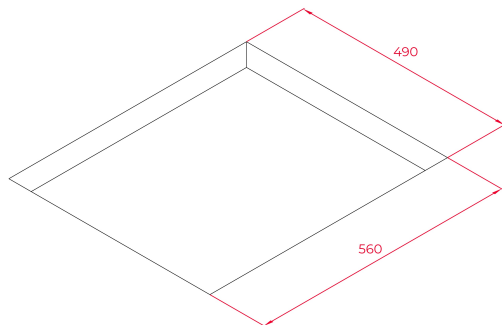

Power +
Stufe

MultiSlider

Power
Stufe

Auto lock

Einfache
Installation

REFERENZ

REF: 112520012

EAN: 8434778011807

PRODUKTDDETAILS

Induktions-Kochfeld 60 cm
 Rahmenlos für flächenbündige oder Aufsatz-Montage
 Sensorbedienung „MultiSlider“
 individueller Timer für jede Kochzone
 Power+ Stufe für jede Kochzone
 Topferkennung
 Stummschaltung
 Stop-and-Go-Funktion
 Kindersicherung
 Restwärmeanzeige
 4 Kochzonen:
 VL Induktions-Kochzone
 ø 150 mm
 HL Induktions-Kochzone
 ø 185 mm
 VR Induktions-Kochzone
 ø 185 mm
 HR Induktions-Kochzone
 ø 150 mm

MASSE

Höhe (mm): 58

Breite (mm): 600

Tiefe (mm): 510

Länge (mm):

Gewicht (kg): 9,59

TECHNISCHE DATEN

Leistungsrate (V): 220-240