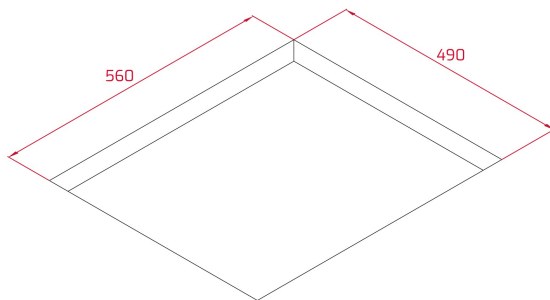

Power +
Stufe

MultiSlider

Power
Stufe

Auto lock

Einfache
Installation

REFERENZ

REF: 112500037

EAN: 8434778016208

PRODUKTDDETAILS

Induktions-Kochfeld 60 cm

DirectSense mit FullFlex Induktion Frontseite Facettenschliff

Sensorbedienung "MultiSlider"

individueller Timer für jede Kochzone

Power+ Stufe für jede Kochzone

Topferkennung

Restwärmeanzeige

4 Kochzonen 262,5 x 195mm

oder

2 FlexZonen 262,5 x 390mm

oder

1 FullFlexZone 525 x 390mm

MASSE

Höhe (mm): 57

Breite (mm): 600

Tiefe (mm): 510

Länge (mm):

Gewicht (kg): 13,21

TECHNISCHE DATEN

Leistungsrate (V): 220-240

Frequenz (Hz): 50/60

Maximale Nominalleistung (W): -