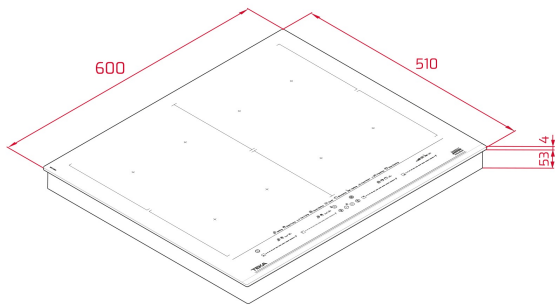

Power +
Stufe

MultiSlider

Power
Stufe

Auto lock

Einfache
Installation

REFERENZ

REF: 112500037

EAN: 8434778016208

PRODUKTDDETAILS

Induktions-Kochfeld 60 cm

DirectSense mit FullFlex Induktion Frontseite Facettenschliff

Sensorbedienung "MultiSlider"

individueller Timer für jede Kochzone

Power+ Stufe für jede Kochzone

Topferkennung

Restwärmeanzeige

4 Kochzonen 262,5 x 195mm

oder

2 FlexZonen 262,5 x 390mm

oder

1 FullFlexZone 525 x 390mm

MASSE

Höhe (mm): 57

Breite (mm): 600

Tiefe (mm): 510

Länge (mm):

Gewicht (kg): 13,21

TECHNISCHE DATEN

Leistungsrate (V): 220-240

Frequenz (Hz): 50/60

Maximale Nominalleistung (W): -