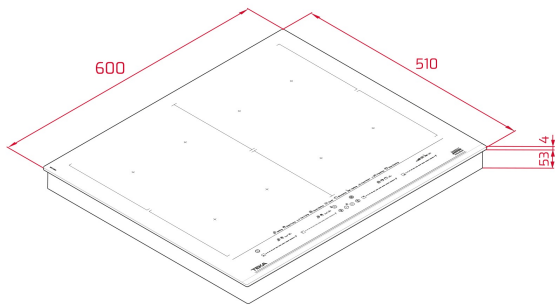

Power +
Stufe

MultiSlider

Power
Stufe

Auto lock

Einfache
Installation**REFERENZ**

REF: 112500037

EAN: 8434778016208

PRODUKTDDETAILS

Induktions-Kochfeld 60 cm

DirectSense mit FullFlex Induktion Frontseite Facettenschliff

Sensorbedienung "MultiSlider"

individueller Timer für jede Kochzone

Power+ Stufe für jede Kochzone

Topferkennung

8 Direktwahlfunktionen: Grillen 200°C, Braten 190°C, Frittieren

180°C, iQuick Boiling® 100°C, Reiskoch-Funktion 100°C, Sieden

98°C, Warmhalten 60°C, Schmelzen 48°C

Stummschaltung

Stop-and-Go-Funktion

Kindersicherung

Restwärmeanzeige

4 Kochzonen 262,5 x 195mm
oder2 FlexZonen 262,5 x 390mm
oder

1 FullFlexZone 525 x 390mm

MASSE**Höhe (mm):** 57**Breite (mm):** 600**Tiefe (mm):** 510**Länge (mm):****Gewicht (kg):** 13,21**TECHNISCHE DATEN**

Leistungsrate (V): 220-240

Frequenz (Hz): 50/60

Maximale Nominalleistung (W): -