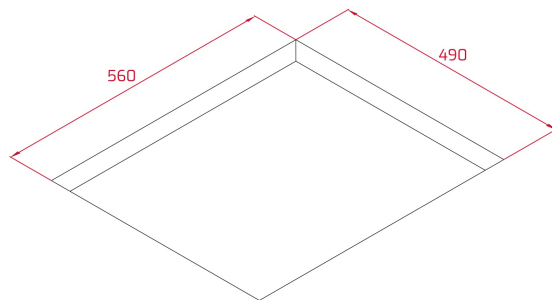

Power +
Stufe

MultiSlider

Power
Stufe

Auto lock

Einfache
Installation**REFERENZ**

REF: 112500037

EAN: 8434778016208

PRODUKTDDETAILS

1 FullFlexZone 525 x 390mm

MASSE**Höhe (mm):** 57**Breite (mm):** 600**Tiefe (mm):** 510**Länge (mm):****Gewicht (kg):** 13,21**TECHNISCHE DATEN**

Leistungsrate (V): 220-240

Frequenz (Hz): 50/60

Maximale Nominalleistung (W): -