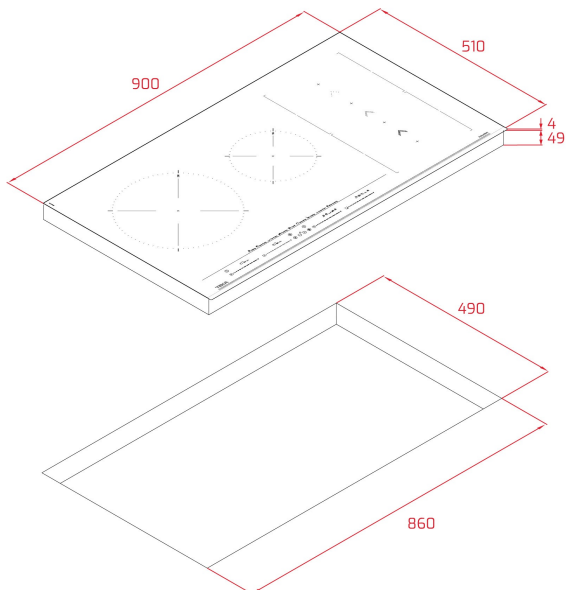

Power +
Stufe

MultiSlider

Power
Stufe

Auto lock

Einfache
Installation

REFERENZ

REF: 112500033

EAN: 8434778012040

Stummschaltung

Stop-and-Go-Funktion

Kindersicherung

Restwärmeanzeige

4 Kochzonen:

L Induktions-Kochzone ø 280 mm

M Induktions-Kochzone ø 185 mm

R 2 x Induktions-Kochzonen ø 228 x 200 mm

oder 1 Flex-zone 228 x 425 mm

MASSE

Höhe (mm): 53

Breite (mm): 900

Tiefe (mm): 510

Länge (mm):

Gewicht (kg): 13,22

TECHNISCHE DATEN