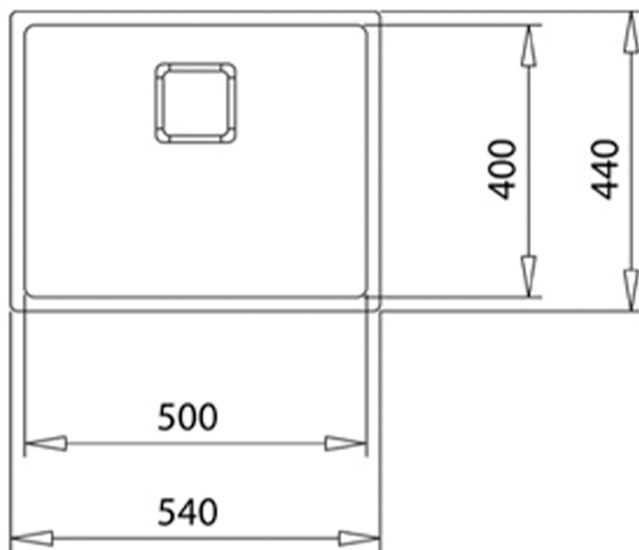

REFERENZ

REF: 115000012

EAN: 8434778004380

PRODUKTDDETAILS

Edelstahlpüle
1 Spülbecken
3in1 Flexinstallation für Unterbau, aufliegenden oder flächenbündigen Einbau R15 Radius für leichte Reinigung
3½" Ablaufgarnitur mit Siphon
Eckige SQ-Design-Ablauf-Abdeckung SilentSmart, 50% Reduzierung der Wassereinlassgeräusche
Beckengröße LxBxT ca. 540x400x200mm
Materialstärke 1mm
passend für Unterschränke ab 60 cm

MASSE

Höhe (mm):

Breite (mm): 440

Tiefe (mm): 200

Länge (mm): 540

Gewicht (kg): 4,1

FARBEN

	115000012	Edelstahl
	115000023	Edelstahl
	115000023	Copper
	115000023	Titanium
	115000023	Messing