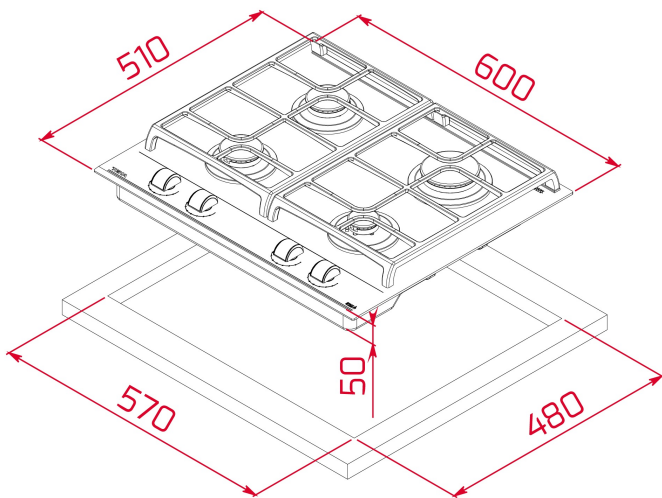

REFERENZ

REF: 112570036

EAN: 8434778006285

PRODUKTDDETAILS

Urban Colors Edition
Glas-Gaskochfeld
Glaskeramik-Oberfläche
Frontbedienung mit ergonomisch-designnten Knebeln
9-stufige präzise Einstellung
Facettenschliff an der Vorderseite, seitlich und hinten gerade
2 Gusseisengitter
Einhandfunkenzündung für jeden Brenner, aktiviert durch Drehknebel
Thermosicherung
4 Gaskochstellen:
1 x Starkbrenner 2,8 kW
1 x Normalbrenner 1,75 kW
1 x Normalbrenner 1,4 kW
1 x Garbrenner 1,0 kW

MASSE

Höhe (mm): 98

Breite (mm): 600

Tiefe (mm): 510

Länge (mm):

Gewicht (kg): 11,14

TECHNISCHE DATEN

Leistungsrate (V): 220-240

Frequenz (Hz): 50/60

Maximale Nominalleistung (W): -

FARBEN

112570036

Schwarzes Glas

ENERGIEEFFIZIENZ

Power consumption in standby mode (W): n/f

Time to reach standby mode (min): n/f