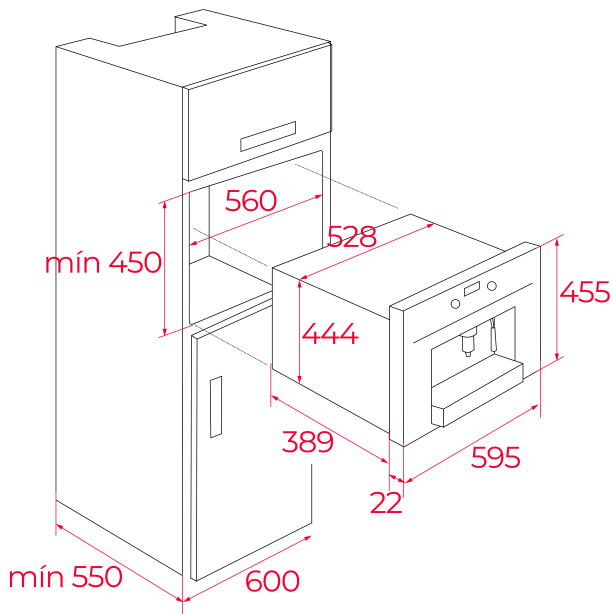

**TEKA****CLC 855 GM**

Einbau-Kaffeevollautomat mit herausnehmbarem Wassertank

Kaffeebohnen  
Gemahlener  
Kaffee**REFERENZ**

REF: 111630003

EAN: 8434778008326

**PRODUKTDDETAILS**

Urban Colors Edition

Mengenprogrammierung für 3 verschiedene  
Tassengrößen

Teleskopschienen (Gerät auf Teleskopschienen herausziehbar)

**MASSE****Höhe (mm):** 455**Breite (mm):** 595**Tiefe (mm):** 412**Länge (mm):****Gewicht (kg):** 23**TECHNISCHE DATEN**

Leistungsrate (V): 220-240