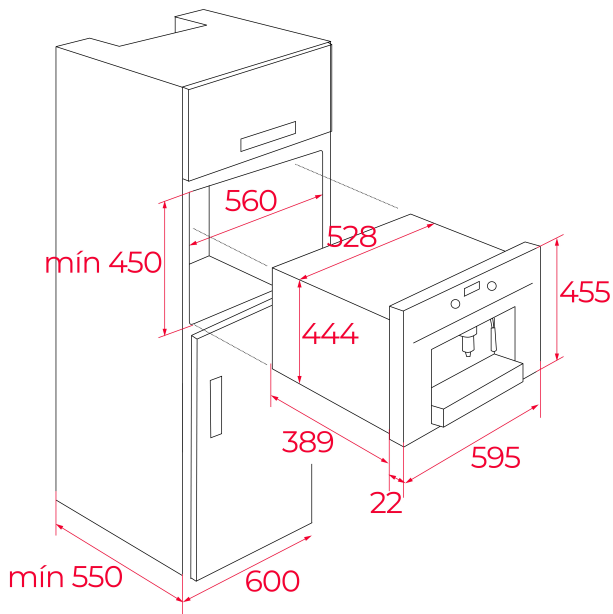

Kaffeebohnen
Gemahlener
Kaffee