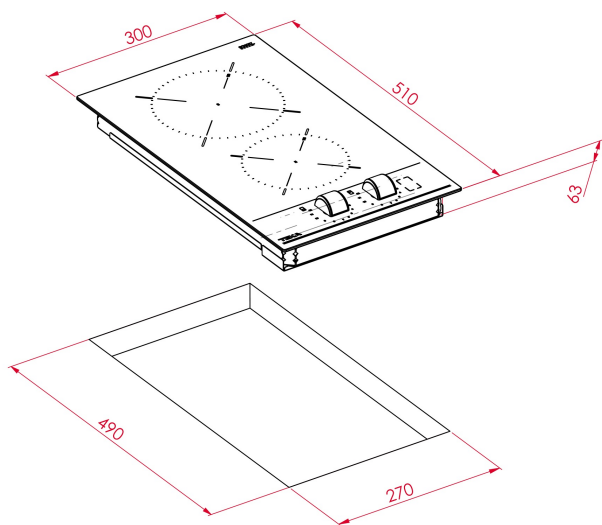

TEKA

TBC 32000 XFL BK

30cm Glaskeramikkochfeld mit 2 Kochzonen

Auto lock

Einfache
Installation

REFERENZ

REF: 112550008

EAN: 8434778014495

PRODUKTDDETAILS

Glaskeramik-Kochfeld 30 cm
Facettenschliff, vorne und hinten
Knebelbedienung
Restwärmeanzeige
2 Kochzonen:
V HiLight-Kochzone
ø 145 mm
H HiLight-Kochzone
ø 180 mm

MASSE

Höhe (mm): 63

Breite (mm): 300

Tiefe (mm): 510

Länge (mm):

Gewicht (kg): 4,26

TECHNISCHE DATEN

Leistungsrate (V): 220-240

Frequenz (Hz): 50/60

Maximale Nominalleistung (W): -

FARBEN