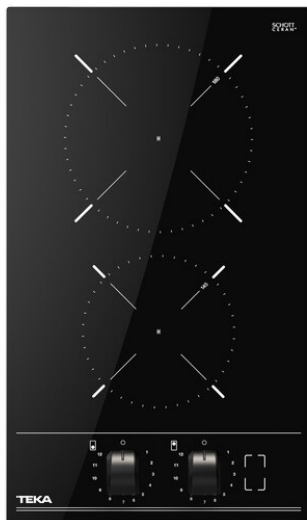

TEKA

TBC 32000 XFL BK

30cm Glaskeramikkochfeld mit 2 Kochzonen

Auto lock

Einfache
Installation

REFERENZ

REF: 112550008

EAN: 8434778014495

PRODUKTDDETAILS

Glaskeramik-Kochfeld 30 cm
Facettenschliff, vorne und hinten
Knebelbedienung
Restwärmeanzeige
2 Kochzonen:
V HiLight-Kochzone
ø 145 mm
H HiLight-Kochzone
ø 180 mm

MASSE

Höhe (mm): 63

Breite (mm): 300

Tiefe (mm): 510

Länge (mm):

Gewicht (kg): 4,26

TECHNISCHE DATEN

Leistungsrate (V): 220-240

Frequenz (Hz): 50/60

Maximale Nominalleistung (W): -

FARBEN