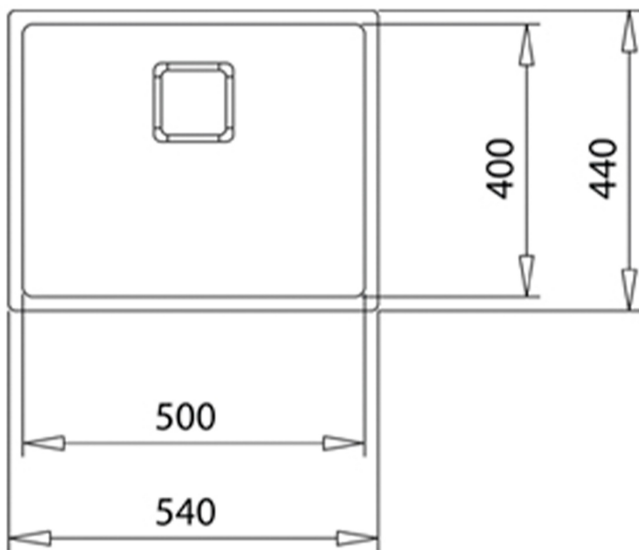

FlexLinea RS15 50.40

Edelstahl-Einbauspüle mit 3-in-1 Flexinstallationssystem und Metallic-Beschichtung

200mm

Hygiene

R15

**REFERENZ**

REF: 115000023

EAN: 8434778004700

PRODUKTDDETAILS

Edelstahlspüle mit PVD-Metallic-Beschichtung

1 Spülbecken

3in1 Flexinstallation für Unterbau, aufliegenden oder flächenbündigen Einbau R15 Radius für leichte Reinigung

3½" Ablaufgarnitur mit Siphon

Eckige SQ-Design-Ablauf-Abdeckung SilentSmart, 50%

Reduzierung der Wassereinflussgeräusche

Beckengröße LxBxT ca. 540x400x200mm

Materialstärke 1mm

passend für Unterschränke ab 60 cm

MASSE**Höhe (mm):****Breite (mm):** 440**Tiefe (mm):** 200**Länge (mm):** 540**Gewicht (kg):** 4,1**FARBEN**