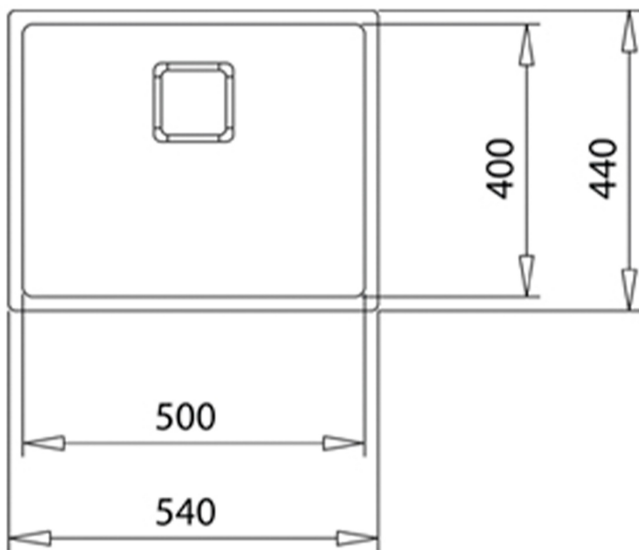

FlexLinea RS15 50.40

Edelstahl-Einbauspüle mit 3-in-1 Flexinstallationssystem und Metallic-Beschichtung

200mm

Hygiene

R15

**REFERENZ**

REF: 115000024

EAN: 8434778004717

PRODUKTDDETAILS

Edelstahlspüle mit PVD-Metallic-Beschichtung
1 Spülbecken

3in1 Flexinstallation für Unterbau, aufliegenden oder flächenbündigen Einbau R15 Radius für leichte Reinigung
3½" Ablaufgarnitur mit Siphon

Eckige SQ-Design-Ablauf-Abdeckung SilentSmart, 50% Reduzierung der Wassereinflussgeräusche

Beckengröße LxBxT ca. 540x400x200mm

Materialstärke 1mm

passend für Unterschränke ab 60 cm

MASSE**Höhe (mm):****Breite (mm):** 440**Tiefe (mm):** 200**Länge (mm):** 540**Gewicht (kg):** 4,1**FARBEN**