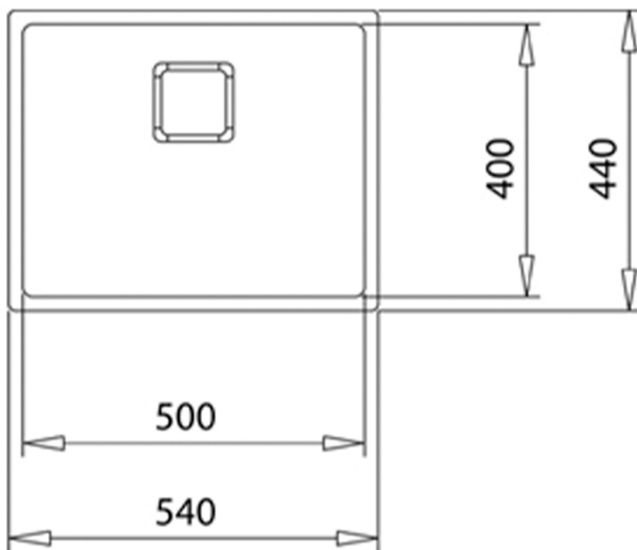

**FlexLinea RS15 50.40**

Edelstahl-Einbauspüle mit 3-in-1 Flexinstallationssystem und Metallic-Beschichtung

200mm

Hygiene

R15

**REFERENZ**

REF: 115000024

EAN: 8434778004717

**PRODUKTDDETAILS**

Edelstahlspüle mit PVD-Metallic-Beschichtung  
1 Spülbecken

3in1 Flexinstallation für Unterbau, aufliegenden oder flächenbündigen Einbau R15 Radius für leichte Reinigung  
3½" Ablaufgarnitur mit Siphon

Eckige SQ-Design-Ablauf-Abdeckung SilentSmart, 50% Reduzierung der Wassereinflussgeräusche

Beckengröße LxBxT ca. 540x400x200mm

Materialstärke 1mm

passend für Unterschränke ab 60 cm

**MASSE****Höhe (mm):****Breite (mm):** 440**Tiefe (mm):** 200**Länge (mm):** 540**Gewicht (kg):** 4,1**FARBEN**