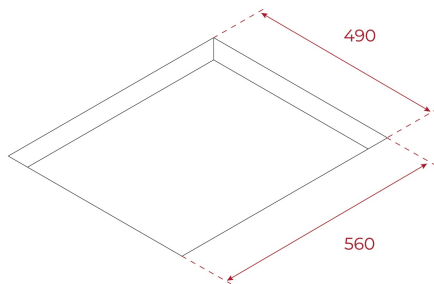

Flex

Power +
Stufe

MultiSlider

Power
StufeEinfache
Installation

REFERENZ

REF: 112510038

EAN: 8434778022827

PRODUKTDDETAILS

4 x Induktions-Kochzonen 235 x 188,5 mm oder 2 x Flex Zonen

235,5 x 377 mm

Unter dem Kochfeld mind. 20 mm Freiraum lassen und für eine ausreichende Be- und Entlüftung sorgen.

MASSE

Höhe (mm): 53

Breite (mm): 600

Tiefe (mm): 510

Länge (mm):

Gewicht (kg): 10,66

TECHNISCHE DATEN

Leistungsrate (V): 220-240

Frequenz (Hz): 50/60

Maximale Nominalleistung (W): -

FARBEN