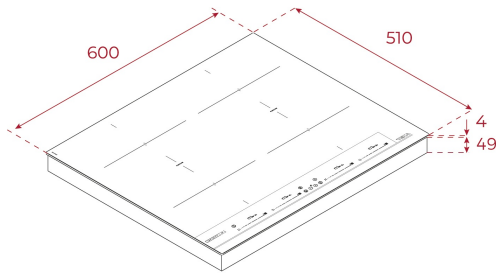

Flex

Power +
Stufe

MultiSlider

Power
StufeEinfache
Installation

REFERENZ

REF: 112510038

EAN: 8434778022827

PRODUKTDDETAILS

4 x Induktions-Kochzonen 235 x 188,5 mm oder 2 x Flex Zonen

235,5 x 377 mm

Unter dem Kochfeld mind. 20 mm Freiraum lassen und für eine ausreichende Be- und Entlüftung sorgen.

MASSE

Höhe (mm): 53

Breite (mm): 600

Tiefe (mm): 510

Länge (mm):

Gewicht (kg): 10,66

TECHNISCHE DATEN

Leistungsrate (V): 220-240

Frequenz (Hz): 50/60

Maximale Nominalleistung (W): -

FARBEN