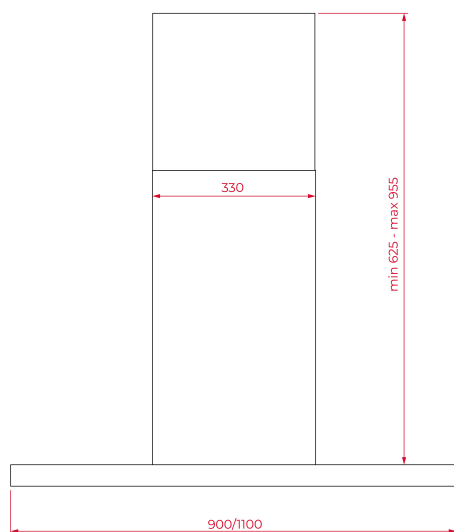

TEKA

Teka Home DHP 118760 SOS

Wandhaube mit Drucktasten, 110cm

Fresh AIR

LED

Abschaltverzögerung

4

REFERENZ

REF: 112960013

EAN: 8434778025712

PRODUKTDDETAILS

Wandmontage
Elektronische Touch-Control-Bedienleiste mit weißem Display
Teleskopkamin
Glasschirm aus Sicherheitsglas
Absaugleistung min. 200 m³/h - max. 883 m³/h
Abluftbetrieb
Umluftbetrieb möglich
1 x LED-Leiste
3-stufige Leistungsregelung
2 Intensivstufen
3 x Edelstahl-Fettfilter
Filtersättigungsanzeige
FreshAir Funktion
Abschaltverzögerung

MASSE

Höhe (mm): 670-1000**Breite (mm):** 1100**Tiefe (mm):** 480**Länge (mm):****Gewicht (kg):** 15.33

TECHNISCHE DATEN

Energieeffizienzklasse: A+++

Geräusch (LwA) Min. Geschwindigkeit (dB): 46,0

Geräusch (LwA) Max. Geschwindigkeit (dB): 55,0