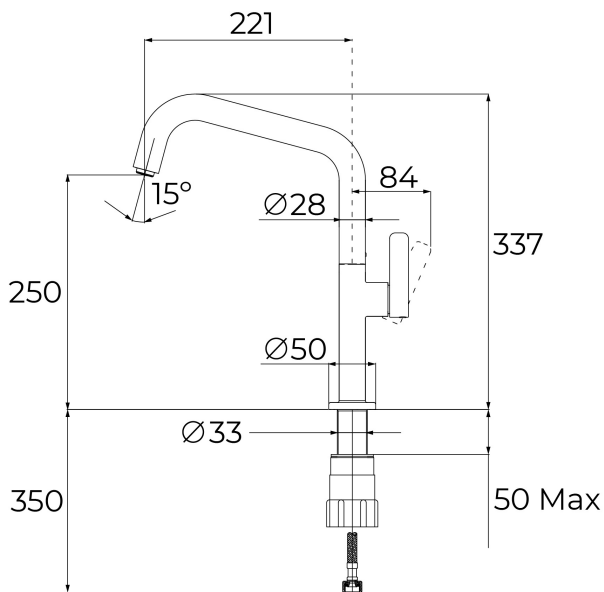

 Anti-Scale
 Aerator

SwivelSpout

EasyQuick

REFERENZ

REF: 116030066

EAN: 8434778027167

PRODUKTDDETAILS

Serie Oval

Küchenarmatur mit hohem Auslauf

schlankes, elegantes Design

schwenkbarer 360° Auslauf

Anti-Kalk Perlator mit Münzschlitz (kein Werkzeug erforderlich)

Wasserdurchflussbegrenzer 5 l/min

Keramikkartusche

Durchmesser der Kartusche: 28 mm

Durchmesser des Auslaufs: 28 mm

Hochpräzise Temperaturregelung

 Höhere Sensibilität in der Handhabung mit sanfteren
 Bewegungen

Easy-Quick-Befestigungssystem

3/8" flexible Anschlussschläuche

MASSE

Höhe (mm): 337

Breite (mm):
Tiefe (mm):
Länge (mm):
Gewicht (kg): 1,15

FARBEN

116030066

Chrome

116030068

Schwarz