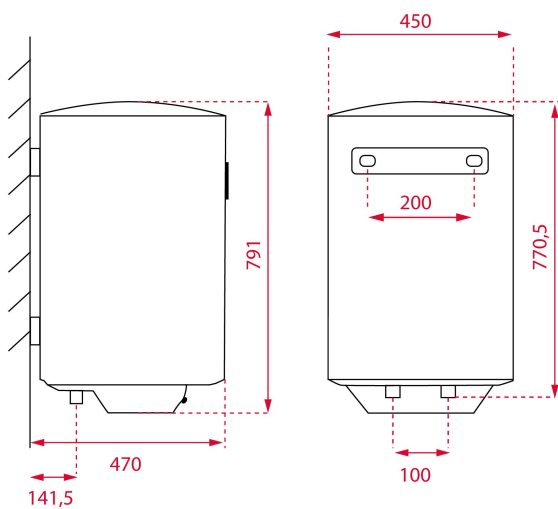

SMART EWH 80 VE-D

Smart Control Warmwasserbereiter mit LED-Temperaturanzeige, 80 l Fassungsvermögen

Dry
Heating
Protection

Humidity
Control

Overheating
Protection

**REFERENZ**

REF: 42080330

EAN: 8421152149249

PRODUKTDDETAILS

SMART-Serie: lernfähige Elektronik

LED-Anzeige mit elektronischer Temperaturvorwahl

Vertikaler Einbau

Fassungsvermögen: 80 Liter

geeignet für 2-4 Personen

Tank mit ultra-resistenter Schutzbeschichtung

Dicke der Isolierung: 20 mm

MASSE

Höhe (mm): 791

Breite (mm): 450

Tiefe (mm): 450

Länge (mm):

Gewicht (kg): 25,5

FARBEN