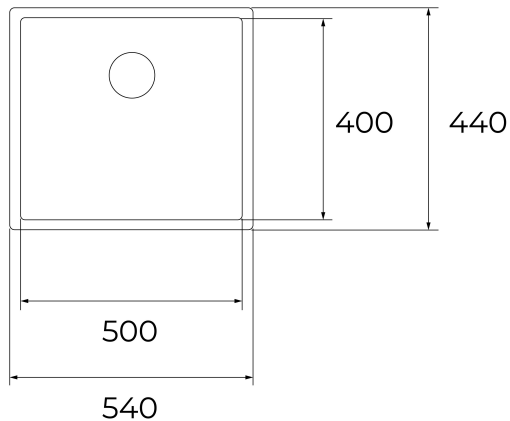

TEKA**TopLine RS15 50.40**
TopLine RS15 50.40 FullBlack

200mm

Hygiene

R15

**REFERENZ**

REF: 115000088

EAN: 8434778036190

PRODUKTDDETAILS

Beckengröße LxBxT ca. 500x400x200 mm

passend für Unterschränke ab 60 cm

MASSE**Höhe (mm):****Breite (mm):** 440**Tiefe (mm):****Länge (mm):** 540**Gewicht (kg):** 3.58**FARBEN**

115000088

FBK