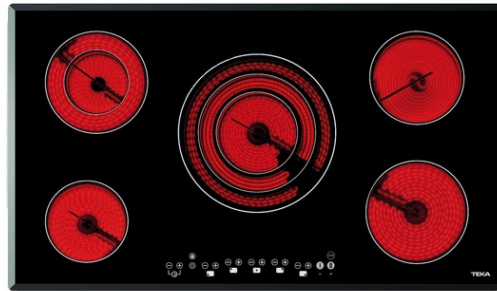

TR 951 90cm Glaskeramikkochfeld mit 5 Kochzonen

Power + Stufe

Auto lock

Einfache
Installation

BESCHREIBUNG

90cm Glaskeramikkochfeld mit 5 Kochzonen

LIFESTYLE

Maestro

FARBEN

REFERENZ

REF. 10210002
EAN. 8421152086308

PRODUKTDDETAILS

Glaskeramik-Kochfeld 90 cm
Facettenschliff
Sensorbedienung
Ankochautomatik
Timer
Stop-and-Go-Funktion
Kindersicherung
Restwärmeanzeige
5 Kochzonen:
VL HiLight-Kochzone
ø 145 mm
HL HiLight-Kochzone
ø 120/180 mm
M HiLight-Kochzone
ø 145/210/270 mm
VR HiLight-Kochzone
ø 180 mm
HR HiLight-Kochzone
ø 160 mm

SICHERHEIT

Emaillierter Kristall saubere (soft) (untere Kammer): Ja