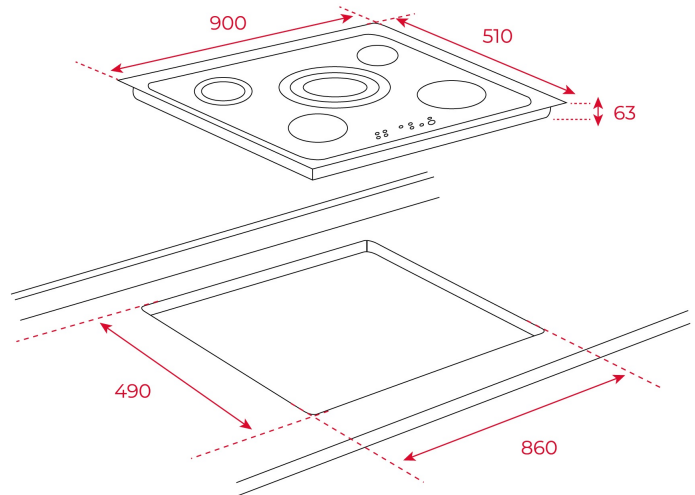

TR 951 90cm Glaskeramikkochfeld mit 5 Kochzonen

Power + Stufe

Auto lock

Einfache
Installation

BESCHREIBUNG

90cm Glaskeramikkochfeld mit 5 Kochzonen

LIFESTYLE

Maestro

FARBEN

REFERENZ

REF. 10210002
EAN. 8421152086308

PRODUKTDDETAILS

Glaskeramik-Kochfeld 90 cm
Facettenschliff
Sensorbedienung
Ankochautomatik
Timer
Stop-and-Go-Funktion
Kindersicherung
Restwärmeanzeige
5 Kochzonen:
VL HiLight-Kochzone
ø 145 mm
HL HiLight-Kochzone
ø 120/180 mm
M HiLight-Kochzone
ø 145/210/270 mm
VR HiLight-Kochzone
ø 180 mm
HR HiLight-Kochzone
ø 160 mm

TR 951

MASSE

Mindesttürhöhe (mm): 900
Maximale Türhöhe (mm): 510
Sockel (mm):
Türbreite (mm): 12,06

TECH SPECS

EINBAUMASSE

Voller Wassertank: 860
Extra Spülen: 490

ANSCHLUSSWERTE

Protección Feuchtigkeitsgrad: 220-240
Überhitzungsschutz: 110
Schutz gegen Trockenerhitzungs: 8900